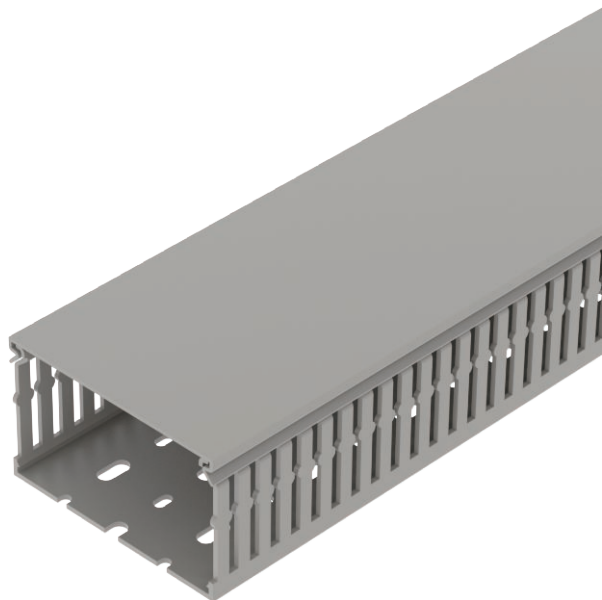

List technických údajů

Propojovací kanály METRA 60, šířka kanálu 100

Výr. č. 6132506

Propojovací kanál pro vodorovné a svislé uložení do skříňového rozvaděče.

Přímá montáž na stěnu pomocí integrovaného děrování dna (s oboustrannou lepicí páskou jako montážní pomůckou). Nesnadno hořlavý a samozhášivý po odstranění působení plamene. Můstky ve spodním dílu kanálu lze vylomit bez použití nástrojů.

PVC Polyvinylchlorid

Text k výrobku – normy	Otestováno podle EN 50085-2-3.
Text k výrobku rozsah dodávky	Spodní a vrchní díl v sadě.

Kmenová data

Č. výr.	6132506
Typ	VDK 60100 sgr
Barva	kamenná šed
Číslo RAL	7030
Materiál	Polyvinylchlorid
Zkratka materiálu	PVC
Nejmenší prodejní množství	2 m
Hmotnost	83,00 kg/100 m

Technické údaje

Délka	2.000,00 mm
Šířka	100,00 mm
Výška	60,00 mm
Průměr	0,00 mm
Provedení bočnice	s výřezem
Způsob upevnění	Děrování dna
Flexibilita	<input type="checkbox"/>
Odolné proti svodovým proudům	<input checked="" type="checkbox"/>
S vrchním dílem	<input checked="" type="checkbox"/>
Užitečný průřez	5.265,00 mm ²
Bez obsahu halogenů	<input type="checkbox"/>
Vzdálenost výřezů	5,50 mm
Šířka výřezu	4,50 mm
samozhášivý	<input checked="" type="checkbox"/>