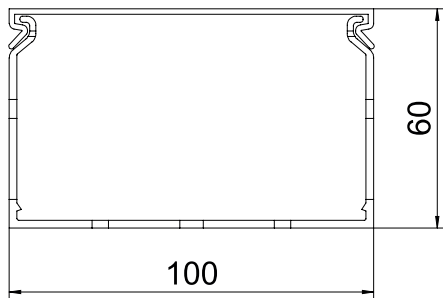

List technických údajů

Propojovací kanály METRA 60, šířka kanálu 100

Výr. č. 6132506

Propojovací kanál pro vodorovné a svislé uložení do skříňového rozvaděče.

Přímá montáž na stěnu pomocí integrovaného děrování dna (s oboustrannou lepicí páskou jako montážní pomůckou). Nesnadno hořlavý a samozhášivý po odstranění působení plamene. Můstky ve spodním dílu kanálu lze vylomit bez použití nástrojů.

PVC Polyvinylchlorid

Text k výrobku – normy	Otestováno podle EN 50085-2-3.
Text k výrobku rozsah dodávky	Spodní a vrchní díl v sadě.

Kmenová data

Č. výr.	6132506
Typ	VDK 60100 sgr
Barva	kamenná šed
Číslo RAL	7030
Materiál	Polyvinylchlorid
Zkratka materiálu	PVC
Nejmenší prodejní množství	2 m
Hmotnost	83,00 kg/100 m

Technické údaje

Délka	2.000,00 mm
Šířka	100,00 mm
Výška	60,00 mm
Průměr	0,00 mm
Provedení bočnice	s výřezem
Způsob upevnění	Děrování dna
Flexibilita	<input type="checkbox"/>
Odolné proti svodovým proudům	<input checked="" type="checkbox"/>
S vrchním dílem	<input checked="" type="checkbox"/>
Užitečný průřez	5.265,00 mm ²
Bez obsahu halogenů	<input type="checkbox"/>
Vzdálenost výřezů	5,50 mm
Šířka výřezu	4,50 mm
samozhášivý	<input checked="" type="checkbox"/>