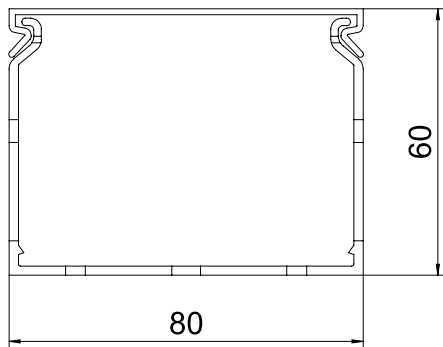

List technických údajů

Propojovací kanály METRA 60, šířka kanálu 80

Výr. č. 6132504

Propojovací kanál pro vodorovné a svislé uložení do skříňového rozvaděče.

Přímá montáž na stěnu pomocí integrovaného děrování dna (s oboustrannou lepicí páskou jako montážní pomůckou). Nesnadno hořlavý a samozhášivý po odstranění působení plamene. Můstky ve spodním dílu kanálu lze vylomit bez použití nástrojů.

PVC Polyvinylchlorid

Text k výrobku – normy	Otestováno podle EN 50085-2-3.
Text k výrobku rozsah dodávky	Spodní a vrchní díl v sadě.

Kmenová data

Č. výr.	6132504
Typ	VDK 6080 sgr
Barva	kamenná šed
Číslo RAL	7030
Materiál	Polyvinylchlorid
Zkratka materiálu	PVC
Nejmenší prodejní množství	2 m
Hmotnost	73,00 kg/100 m

Technické údaje

Délka	2.000,00 mm
Šířka	80,00 mm
Výška	60,00 mm
Průměr	0,00 mm
Provedení bočnice	s výřezem
Způsob upevnění	Děrování dna
Flexibilita	<input type="checkbox"/>
Odolné proti svodovým proudům	<input checked="" type="checkbox"/>
S vrchním dílem	<input checked="" type="checkbox"/>
Užitečný průřez	3.370,00 mm ²
Bez obsahu halogenů	<input type="checkbox"/>
Vzdálenost výřezů	5,50 mm
Šířka výřezu	4,50 mm
samozhášivý	<input checked="" type="checkbox"/>