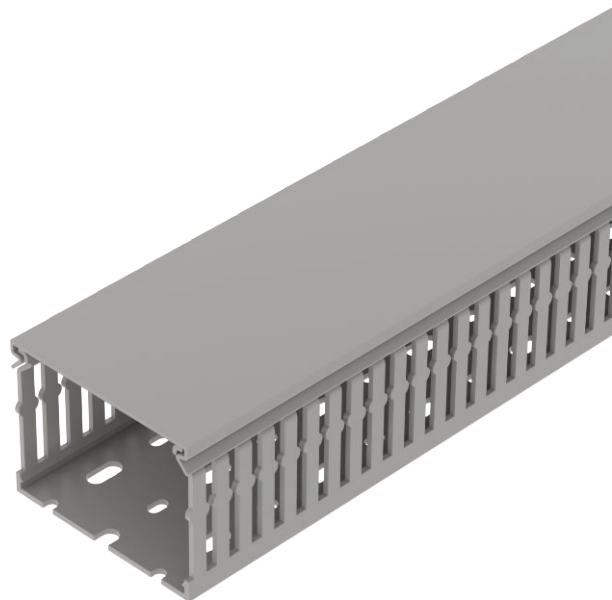

List technických údajů

Propojovací kanály METRA 60, šířka kanálu 80

Výr. č. 6132504

Propojovací kanál pro vodorovné a svislé uložení do skříňového rozvaděče.

Přímá montáž na stěnu pomocí integrovaného děrování dna (s oboustrannou lepicí páskou jako montážní pomůckou). Nesnadno hořlavý a samozhášivý po odstranění působení plamene. Můstky ve spodním dílu kanálu lze vylomit bez použití nástrojů.

PVC Polyvinylchlorid

Text k výrobku – normy	Otestováno podle EN 50085-2-3.
Text k výrobku rozsah dodávky	Spodní a vrchní díl v sadě.

Kmenová data

Č. výr.	6132504
Typ	VDK 6080 sgr
Barva	kamenná šed
Číslo RAL	7030
Materiál	Polyvinylchlorid
Zkratka materiálu	PVC
Nejmenší prodejní množství	2 m
Hmotnost	73,00 kg/100 m

Technické údaje

Délka	2.000,00 mm
Šířka	80,00 mm
Výška	60,00 mm
Průměr	0,00 mm
Provedení bočnice	s výřezem
Způsob upevnění	Děrování dna
Flexibilita	<input type="checkbox"/>
Odolné proti svodovým proudům	<input checked="" type="checkbox"/>
S vrchním dílem	<input checked="" type="checkbox"/>
Užitečný průřez	3.370,00 mm ²
Bez obsahu halogenů	<input type="checkbox"/>
Vzdálenost výřezů	5,50 mm
Šířka výřezu	4,50 mm
samozhášivý	<input checked="" type="checkbox"/>