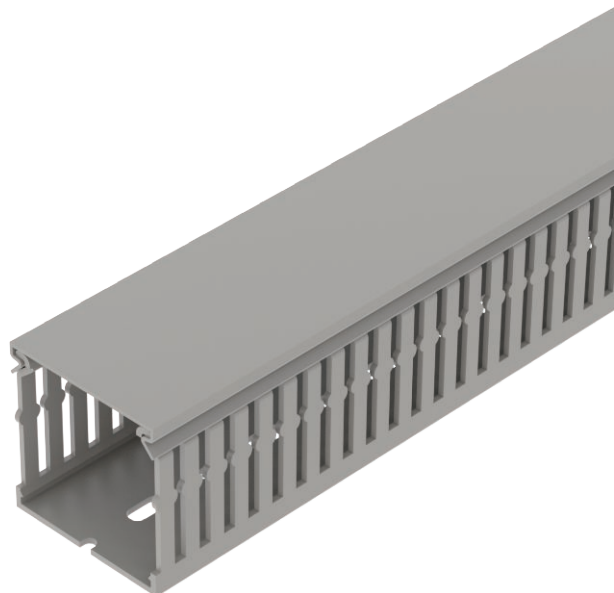

List technických údajů

Propojovací kanály METRA 60, šířka kanálu 60

Výr. č. 6132502

Propojovací kanál pro vodorovné a svislé uložení do skříňového rozvaděče.

Přímá montáž na stěnu pomocí integrovaného děrování dna (s oboustrannou lepicí páskou jako montážní pomůckou). Nesnadno hořlavý a samozhášivý po odstranění působení plamene. Můstky ve spodním dílu kanálu lze vylomit bez použití nástrojů.

PVC Polyvinylchlorid

Text k výrobku - normy	Otestováno podle EN 50085-2-3.
Text k výrobku rozsah dodávky	Spodní a vrchní díl v sadě.

Kmenová data

Č. výr.	6132502
Typ	VDK 6060 sgr
Barva	kamenná šed
Číslo RAL	7030
Materiál	Polyvinylchlorid
Zkratka materiálu	PVC
Nejmenší prodejní množství	2 m
Hmotnost	61,00 kg/100 m

Technické údaje

Délka	2.000,00 mm
Šířka	60,00 mm
Výška	60,00 mm
Průměr	0,00 mm
Provedení bočnice	s výřezem
Způsob upevnění	Děrování dna
Flexibilita	<input type="checkbox"/>
Odolné proti svodovým proudům	<input checked="" type="checkbox"/>
S vrchním dílem	<input checked="" type="checkbox"/>
Užitečný průřez	3.035,00 mm ²
Bez obsahu halogenů	<input type="checkbox"/>
Vzdálenost výřezů	5,50 mm
Šířka výřezu samozhášivý	<input checked="" type="checkbox"/>