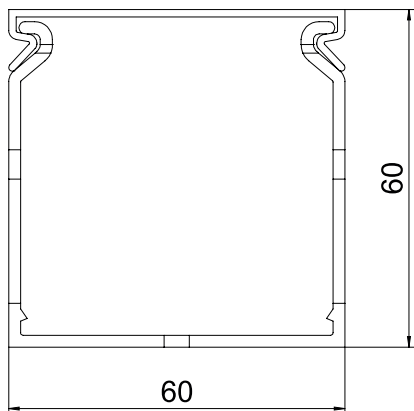

List technických údajů

Propojovací kanály METRA 60, šířka kanálu 60

Výr. č. 6132502

Propojovací kanál pro vodorovné a svislé uložení do skříňového rozvaděče.

Přímá montáž na stěnu pomocí integrovaného děrování dna (s oboustrannou lepicí páskou jako montážní pomůckou). Nesnadno hořlavý a samozhášivý po odstranění působení plamene. Můstky ve spodním dílu kanálu lze vylomit bez použití nástrojů.

PVC Polyvinylchlorid

Text k výrobku - normy	Otestováno podle EN 50085-2-3.
Text k výrobku rozsah dodávky	Spodní a vrchní díl v sadě.

Kmenová data

Č. výr.	6132502
Typ	VDK 6060 sgr
Barva	kamenná šed
Číslo RAL	7030
Materiál	Polyvinylchlorid
Zkratka materiálu	PVC
Nejmenší prodejní množství	2 m
Hmotnost	61,00 kg/100 m

Technické údaje

Délka	2.000,00 mm
Šířka	60,00 mm
Výška	60,00 mm
Průměr	0,00 mm
Provedení bočnice	s výřezem
Způsob upevnění	Děrování dna
Flexibilita	<input type="checkbox"/>
Odolné proti svodovým proudům	<input checked="" type="checkbox"/>
S vrchním dílem	<input checked="" type="checkbox"/>
Užitečný průřez	3.035,00 mm ²
Bez obsahu halogenů	<input type="checkbox"/>
Vzdálenost výřezů	5,50 mm
Šířka výřezu samozhášivý	<input checked="" type="checkbox"/>