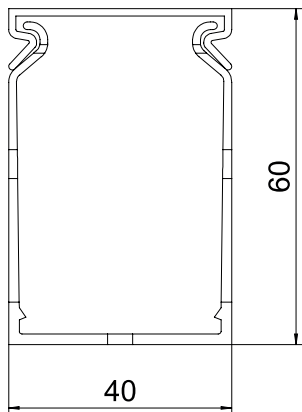

List technických údajů

Propojovací kanály METRA 60, šířka kanálu 40

Výr. č. 6132500

Propojovací kanál pro vodorovné a svislé uložení do skříňového rozvaděče.

Přímá montáž na stěnu pomocí integrovaného děrování dna (s oboustrannou lepicí páskou jako montážní pomůckou). Nesnadno hořlavý a samozhášivý po odstranění působení plamene. Můstky ve spodním dílu kanálu lze vyломit bez použití nástrojů.

PVC Polyvinylchlorid

Text k výrobku – normy	Otestováno podle EN 50085-2-3.
Text k výrobku rozsah dodávky	Spodní a vrchní díl v sadě.

Kmenová data

Č. výr.	6132500
Typ	VDK 6040 sgr
Barva	kamenná šed
Číslo RAL	7030
Materiál	Polyvinylchlorid
Zkratka materiálu	PVC
Nejmenší prodejní množství	2 m
Hmotnost	47,00 kg/100 m

Technické údaje

Délka	2.000,00 mm
Šířka	40,00 mm
Výška	60,00 mm
Průměr	0,00 mm
Provedení bočnice	s výřezem
Způsob upevnění	Děrování dna
Flexibilita	<input type="checkbox"/>
Odolné proti svodovým proudům	<input checked="" type="checkbox"/>
S vrchním dílem	<input checked="" type="checkbox"/>
Užitečný průřez	1.940,00 mm ²
Bez obsahu halogenů	<input type="checkbox"/>
Vzdálenost výřezů	5,50 mm
Šířka výřezu samozhášivý	<input checked="" type="checkbox"/>