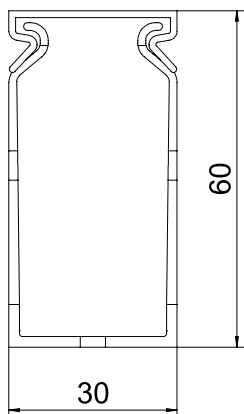

List technických údajů

Propojovací kanály METRA 60, šířka kanálu 30

Výr. č. 6132498

Propojovací kanál pro vodorovné a svislé uložení do skříňového rozvaděče.

Přímá montáž na stěnu pomocí integrovaného děrování dna (s oboustrannou lepicí páskou jako montážní pomůckou). Nesnadno hořlavý a samozhášivý po odstranění působení plamene. Můstky ve spodním dílu kanálu lze vylomit bez použití nástrojů.

PVC Polyvinylchlorid

Text k výrobku – normy	Otestováno podle EN 50085-2-3.
Text k výrobku rozsah dodávky	Spodní a vrchní díl v sadě.

Kmenová data

Č. výr.	6132498
Typ	VDK 6030 sgr
Barva	kamenná šed
Číslo RAL	7030
Materiál	Polyvinylchlorid
Zkratka materiálu	PVC
Nejmenší prodejní množství	2 m
Hmotnost	39,00 kg/100 m

Technické údaje

Délka	2.000,00 mm
Šířka	30,00 mm
Výška	60,00 mm
Průměr	0,00 mm
Provedení bočnice	s výřezem
Způsob upevnění	Děrování dna
Flexibilita	<input type="checkbox"/>
Odolné proti svodovým proudům	<input checked="" type="checkbox"/>
S vrchním dílem	<input checked="" type="checkbox"/>
Užitečný průřez	1.380,00 mm ²
Bez obsahu halogenů	<input type="checkbox"/>
Vzdálenost výřezů	5,50 mm
Šířka výřezu	4,50 mm
samozhášlivý	<input checked="" type="checkbox"/>