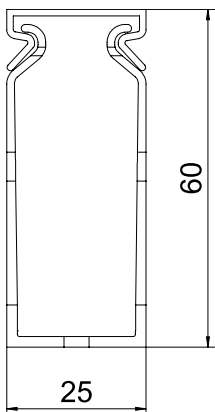

List technických údajů

Propojovací kanály METRA 60, šířka kanálu 25

Výr. č. 6132496

Propojovací kanál pro vodorovné a svislé uložení do skříňového rozvaděče.

Přímá montáž na stěnu pomocí integrovaného děrování dna (s oboustrannou lepicí páskou jako montážní pomůckou). Nesnadno hořlavý a samozhášivý po odstranění působení plamene. Můstky ve spodním dílu kanálu lze vylomit bez použití nástrojů.

PVC Polyvinylchlorid

Text k výrobku – normy	Otestováno podle EN 50085-2-3.
Text k výrobku rozsah dodávky	Spodní a vrchní díl v sadě.

Kmenová data

Č. výr.	6132496
Typ	VDK 6025 sgr
Barva	kamenná šed
Číslo RAL	7030
Materiál	Polyvinylchlorid
Zkratka materiálu	PVC
Nejmenší prodejní množství	2 m
Hmotnost	37,00 kg/100 m

Technické údaje

Délka	2.000,00 mm
Šířka	25,00 mm
Výška	60,00 mm
Průměr	0,00 mm
Provedení bočnice	s výřezem
Způsob upevnění	Děrování dna
Flexibilita	<input type="checkbox"/>
Odolné proti svodovým proudům	<input checked="" type="checkbox"/>
S vrchním dílem	<input checked="" type="checkbox"/>
Užitečný průřez	1.200,00 mm ²
Bez obsahu halogenů	<input type="checkbox"/>
Vzdálenost výřezů	5,50 mm
Šířka výřezu samozhášivý	<input checked="" type="checkbox"/>