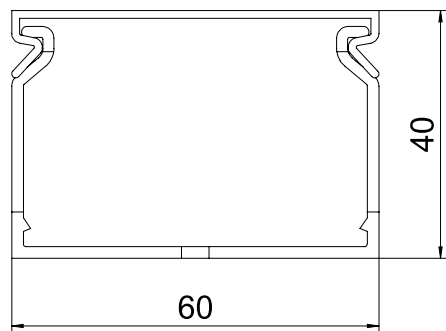

## Propojovací kanály METRA 40, šířka kanálu 60

Výr. č. 6132494

Propojovací kanál pro vodorovné a svislé uložení do skříňového rozvaděče.

Přímá montáž na stěnu pomocí integrovaného děrování dna (s oboustrannou lepicí páskou jako montážní pomůckou). Nesnadno hořlavý a samozhášivý po odstranění působení plamene. Můstky ve spodním dílu kanálu lze vylomit bez použití nástrojů.

**PVC** Polyvinylchlorid

Text k výrobku – normy	Otestováno podle EN 50085-2-3.
Text k výrobku rozsah dodávky	Spodní a vrchní díl v sadě.

### Kmenová data

Č. výr.	6132494
Typ	VDK 4060 sgr
Barva	kamenná šed
Číslo RAL	7030
Materiál	Polyvinylchlorid
Zkratka materiálu	PVC
Nejmenší prodejní množství	2 m
Hmotnost	46,00 kg/100 m

### Technické údaje

Délka	2.000,00 mm
Šířka	60,00 mm
Výška	40,00 mm
Průměr	0,00 mm
Provedení bočnice	s výřezem
Způsob upevnění	Děrování dna
Flexibilita	<input type="checkbox"/>
Odolné proti svodovým proudům	<input checked="" type="checkbox"/>
S vrchním dílem	<input checked="" type="checkbox"/>
Užitečný průřez	1.950,00 mm <sup>2</sup>
Bez obsahu halogenů	<input type="checkbox"/>
Vzdálenost výřezů	5,50 mm
Šířka výřezu	4,50 mm
samozhášlivý	<input checked="" type="checkbox"/>