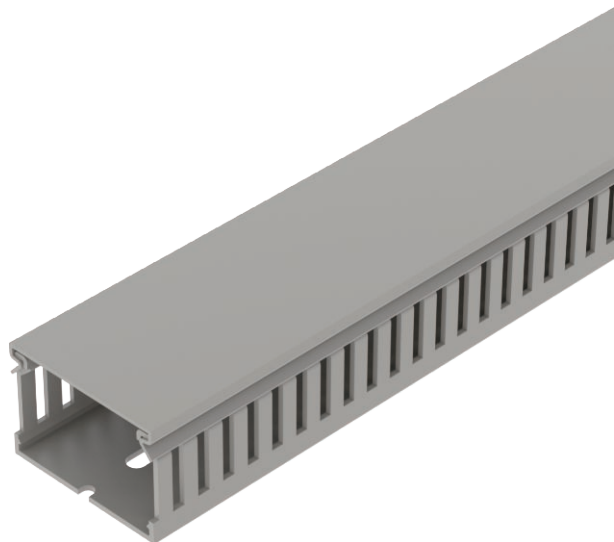

## Propojovací kanály METRA 40, šířka kanálu 60

Výr. č. 6132494

Propojovací kanál pro vodorovné a svislé uložení do skříňového rozvaděče.

Přímá montáž na stěnu pomocí integrovaného děrování dna (s oboustrannou lepicí páskou jako montážní pomůckou). Nesnadno hořlavý a samozhášivý po odstranění působení plamene. Můstky ve spodním dílu kanálu lze vylomit bez použití nástrojů.

**PVC** Polyvinylchlorid

Text k výrobku – normy	Otestováno podle EN 50085-2-3.
Text k výrobku rozsah dodávky	Spodní a vrchní díl v sadě.

### Kmenová data

Č. výr.	6132494
Typ	VDK 4060 sgr
Barva	kamenná šed
Číslo RAL	7030
Materiál	Polyvinylchlorid
Zkratka materiálu	PVC
Nejmenší prodejní množství	2 m
Hmotnost	46,00 kg/100 m

### Technické údaje

Délka	2.000,00 mm
Šířka	60,00 mm
Výška	40,00 mm
Průměr	0,00 mm
Provedení bočnice	s výřezem
Způsob upevnění	Děrování dna
Flexibilita	<input type="checkbox"/>
Odolné proti svodovým proudům	<input checked="" type="checkbox"/>
S vrchním dílem	<input checked="" type="checkbox"/>
Užitečný průřez	1.950,00 mm <sup>2</sup>
Bez obsahu halogenů	<input type="checkbox"/>
Vzdálenost výřezů	5,50 mm
Šířka výřezu	4,50 mm
samozhášlivý	<input checked="" type="checkbox"/>