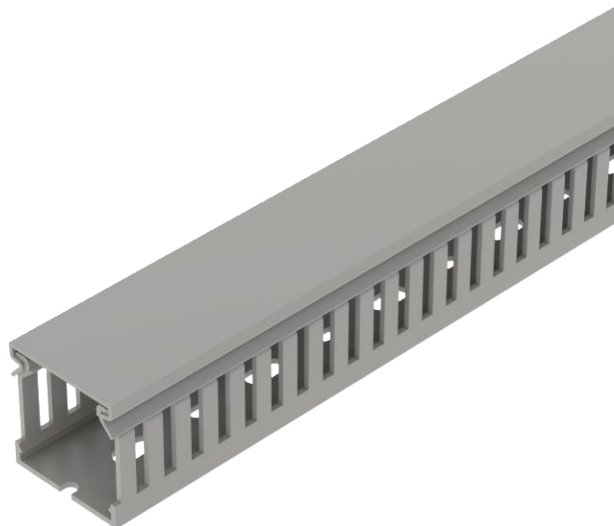

List technických údajů

Propojovací kanály METRA 40, šířka kanálu 40

Výr. č. 6132492

Propojovací kanál pro vodorovné a svislé uložení do skříňového rozvaděče.

Přímá montáž na stěnu pomocí integrovaného děrování dna (s oboustrannou lepicí páskou jako montážní pomůckou). Nesnadno hořlavý a samozhášivý po odstranění působení plamene. Můstky ve spodním dílu kanálu lze vylomit bez použití nástrojů.

PVC Polyvinylchlorid

Text k výrobku – normy	Otestováno podle EN 50085-2-3.
Text k výrobku rozsah dodávky	Spodní a vrchní díl v sadě.

Kmenová data

Č. výr.	6132492
Typ	VDK 4040 sgr
Barva	kamenná šed
Číslo RAL	7030
Materiál	Polyvinylchlorid
Zkratka materiálu	PVC
Nejmenší prodejní množství	2 m
Hmotnost	38,00 kg/100 m

Technické údaje

Délka	2.000,00 mm
Šířka	40,00 mm
Výška	40,00 mm
Provedení bočnice	s výřezem
Způsob upevnění	Děrování dna
Flexibilita	<input type="checkbox"/>
Odolné proti svodovým proudům	<input checked="" type="checkbox"/>
S vrchním dílem	<input checked="" type="checkbox"/>
Užitečný průřez	1.240,00 mm ²
Bez obsahu halogenů	<input type="checkbox"/>
Vzdálenost výřezů	5,50 mm
Šířka výřezu samozhášivý	4,50 mm
	<input checked="" type="checkbox"/>