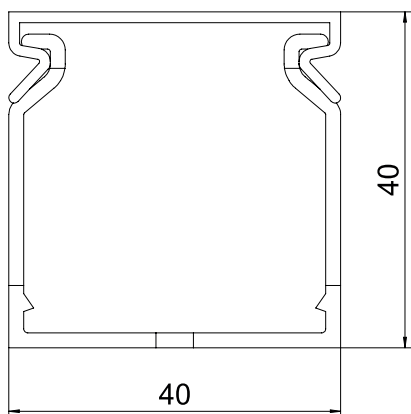

List technických údajů

Propojovací kanály METRA 40, šířka kanálu 40

Výr. č. 6132492

Propojovací kanál pro vodorovné a svislé uložení do skříňového rozvaděče.

Přímá montáž na stěnu pomocí integrovaného děrování dna (s oboustrannou lepicí páskou jako montážní pomůckou). Nesnadno hořlavý a samozhášivý po odstranění působení plamene. Můstky ve spodním dílu kanálu lze vylomit bez použití nástrojů.

PVC Polyvinylchlorid

Text k výrobku – normy	Otestováno podle EN 50085-2-3.
Text k výrobku rozsah dodávky	Spodní a vrchní díl v sadě.

Kmenová data

Č. výr.	6132492
Typ	VDK 4040 sgr
Barva	kamenná šed
Číslo RAL	7030
Materiál	Polyvinylchlorid
Zkratka materiálu	PVC
Nejmenší prodejní množství	2 m
Hmotnost	38,00 kg/100 m

Technické údaje

Délka	2.000,00 mm
Šířka	40,00 mm
Výška	40,00 mm
Provedení bočnice	s výřezem
Způsob upevnění	Děrování dna
Flexibilita	<input type="checkbox"/>
Odolné proti svodovým proudům	<input checked="" type="checkbox"/>
S vrchním dílem	<input checked="" type="checkbox"/>
Užitečný průřez	1.240,00 mm ²
Bez obsahu halogenů	<input type="checkbox"/>
Vzdálenost výřezů	5,50 mm
Šířka výřezu samozhášivý	4,50 mm
	<input checked="" type="checkbox"/>