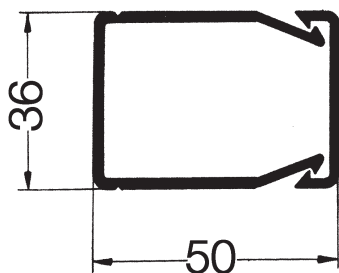

## Propojovací kanály NU-DIN 50, šířka kanálu 37,5

Výr. č. 6132436

Propojovací kanál s oboustrannou lepicí páskou pro vodorovné a svislé uložení do skříňového rozvaděče.

Přímá montáž na stěnu pomocí oboustranné lepicí pásky nebo integrovaného děrování dna. Nesnadno hořlavý a samozhášivý po odstranění působení plamene. Můstky ve spodním dílu kanálu lze vylomit bez použití nástrojů.

**PVC** Polyvinylchlorid

Text k výrobku - normy	Otestováno podle EN 50085-2-3.
Text k výrobku rozsah dodávky	Spodní a vrchní díl v sadě.

### Kmenová data

Č. výr.	6132436
Typ	NUDIN 5037 sgr
Barva	kamenná šed
Číslo RAL	7030
Materiál	Polyvinylchlorid
Zkratka materiálu	PVC
Nejmenší prodejní množství	2 m
Hmotnost	39,06 kg/100 m

### Technické údaje

Délka	2.000,00 mm
Šířka	38,00 mm
Výška	50,00 mm
Průměr	0,00 mm
Provedení bočnice	s výřezem
Způsob upevnění	Děrování dna
Flexibilita	<input type="checkbox"/>
Odolné proti svodovým proudům	<input checked="" type="checkbox"/>
S vrchním dílem	<input checked="" type="checkbox"/>
Užitečný průřez	1.340,00 mm <sup>2</sup>
Bez obsahu halogenů	<input type="checkbox"/>
Vzdálenost výřezů	8,00 mm
Šířka výřezu	4,00 mm
samozhášlivý	<input checked="" type="checkbox"/>