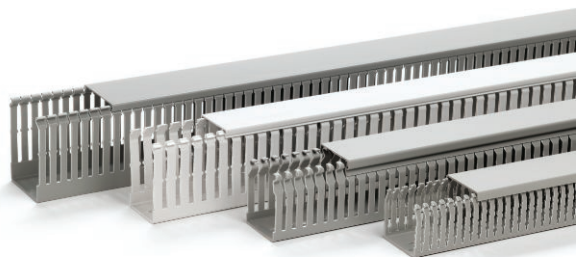

# List technických údajů

Propojovací kanály BE-DIN 100,  
šířka kanálu 100  
Výr. č. 6132396

Propojovací kanál pro vodorovné a svislé uložení do skříňového rozvaděče.

Přímá montáž na stěnu pomocí oboustranné lepicí pásky nebo integrovaného děrování dna.  
Nesnadno hořlavý a samozhášivý po odstranění působení plamene. Můstky ve spodním dílu kanálu lze vylomit bez použití nástrojů.

**PVC** Polyvinylchlorid

|                               |                                |
|-------------------------------|--------------------------------|
| Text k výrobku – normy        | Otestováno podle EN 50085-2-3. |
| Text k výrobku rozsah dodávky | Spodní a vrchní díl v sadě.    |

## Kmenová data

|                            |                  |
|----------------------------|------------------|
| Č. výr.                    | 6132396          |
| Typ                        | BEDIN 100100 sgr |
| Barva                      | kamenná šed      |
| Číslo RAL                  | 7030             |
| Materiál                   | Polyvinylchlorid |
| Zkratka materiálu          | PVC              |
| Nejmenší prodejní množství | 2 m              |
| Hmotnost                   | 110,00 kg/100 m  |