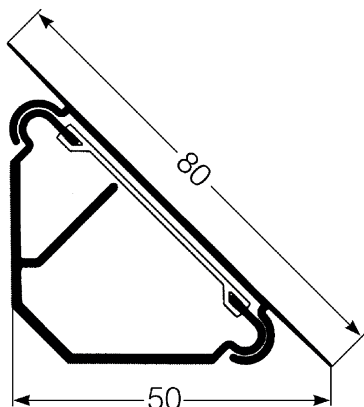

List technických údajů

Rohový kanál ECK 50, šířka kanálu 50

Výr. č. 6131165

Rohový kanál pro svislé/vodorovné uložení vedení v rohových oblastech v interiéru.
Spodní díl kanálu s děrováním dna pro přímou montáž na stěnu.

PVC Polyvinylchlorid

Text k výrobku rozsah dodávky | Spodní a vrchní díl v kartonu.

Kmenová data

Č. výr.	6131165
Typ	ECK 5050 rws
Barva	čistě bílá
Číslo RAL	9010
Materiál	Polyvinylchlorid
Zkratka materiálu	PVC
Nejmenší prodejní množství	45 m
Hmotnost	42,84 kg/100 m

Technické údaje

Délka	2.500,00 mm
Šířka	80,00 mm
Výška	50,00 mm
Počet pevných přepážek	1
Bez obsahu halogenů	<input type="checkbox"/>
Kabelový úchyt	<input type="checkbox"/>
Ochranná fólie	<input type="checkbox"/>