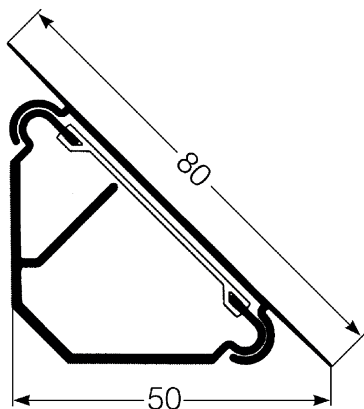

List technických údajů

Rohový kanál ECK 50, šířka kanálu 50

Výr. č. 6131164

Rohový kanál pro svislé/vodorovné uložení vedení v rohových oblastech v interiéru.
Spodní díl kanálu s děrováním dna pro přímou montáž na stěnu.

PVC Polyvinylchlorid

Text k výrobku rozsah dodávky | Spodní a vrchní díl v kartonu.

Kmenová data

| | |
|----------------------------|------------------|
| Č. výr. | 6131164 |
| Typ | ECK 5050 rws |
| Barva | čistě bílá |
| Číslo RAL | 9010 |
| Materiál | Polyvinylchlorid |
| Zkratka materiálu | PVC |
| Nejmenší prodejní množství | 30 m |
| Hmotnost | 42,84 kg/100 m |

Technické údaje

| | |
|------------------------|--------------------------|
| Délka | 2.000,00 mm |
| Šířka | 80,00 mm |
| Výška | 50,00 mm |
| Počet pevných přepážek | 1 |
| Bez obsahu halogenů | <input type="checkbox"/> |
| Kabelový úchyt | <input type="checkbox"/> |
| Ochranná fólie | <input type="checkbox"/> |