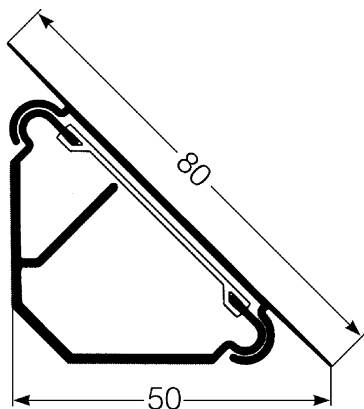

List technických údajů

Rohový kanál ECK 50, šířka kanálu 50

Výr. č. 6131163

Rohový kanál pro svislé/vodorovné uložení vedení v rohových oblastech v interiéru.
Spodní díl kanálu s děrováním dna pro přímou montáž na stěnu.

PVC Polyvinylchlorid

Text k výrobku rozsah dodávky | Spodní a vrchní díl v kartonu.

Kmenová data

Č. výr.	6131163
Typ	ECK 5050 cws
Barva	krémová bílá
Číslo RAL	9001
Materiál	Polyvinylchlorid
Zkratka materiálu	PVC
Nejmenší prodejní množství	30 m
Hmotnost	42,85 kg/100 m

Technické údaje

Délka	2.000,00 mm
Šířka	80,00 mm
Výška	50,00 mm
Počet pevných přepážek	1
Bez obsahu halogenů	<input type="checkbox"/>
Kabelový úchyt	<input type="checkbox"/>
Ochranná fólie	<input type="checkbox"/>