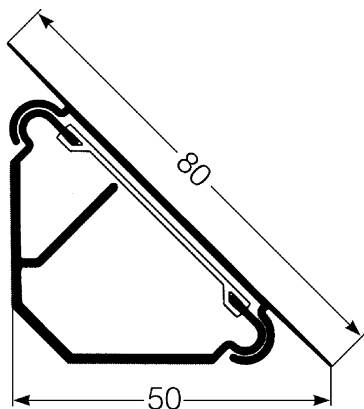

## Rohový kanál ECK 50, šířka kanálu 50

Výr. č. 6131162

Rohový kanál pro svislé/vodorovné uložení vedení v rohových oblastech v interiéru.  
Spodní díl kanálu s děrováním dna pro přímou montáž na stěnu.

**PVC** Polyvinylchlorid

Text k výrobku rozsah dodávky | Spodní a vrchní díl v kartonu.

### Kmenová data

Č. výr.	6131162
Typ	ECK 5050 cws
Barva	krémová bílá
Číslo RAL	9001
Materiál	Polyvinylchlorid
Zkratka materiálu	PVC
Nejmenší prodejní množství	45 m
Hmotnost	42,84 kg/100 m

### Technické údaje

Délka	2.500,00 mm
Šířka	80,00 mm
Výška	50,00 mm
Počet pevných přepážek	1
Bez obsahu halogenů	<input type="checkbox"/>
Kabelový úchyt	<input type="checkbox"/>
Ochranná fólie	<input type="checkbox"/>