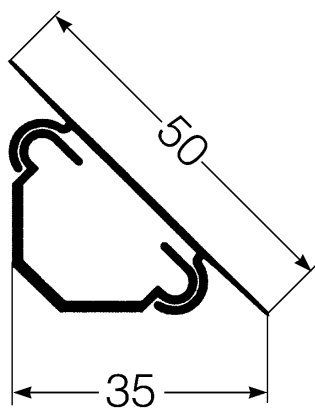

## Rohový kanál ECK 35, šířka kanálu 35

Výr. č. 6131155

Rohový kanál pro svislé/vodorovné uložení vedení v rohových oblastech v interiéru.  
Spodní díl kanálu s děrováním dna pro přímou montáž na stěnu.

CE

**PVC** Polyvinylchlorid

Text k výrobku rozsah dodávky | Spodní a vrchní díl v kartonu.

### Kmenová data

Č. výr.	6131155
Typ	ECK 3535 rws
Barva	čistě bílá
Číslo RAL	9010
Materiál	Polyvinylchlorid
Zkratka materiálu	PVC
Nejmenší prodejní množství	60 m
Hmotnost	18,83 kg/100 m

### Technické údaje

Délka	2.000,00 mm
Šířka	35,00 mm
Výška	35,00 mm
Bez obsahu halogenů	<input type="checkbox"/>
Kabelový úchyt	<input type="checkbox"/>
Ochranná fólie	<input type="checkbox"/>