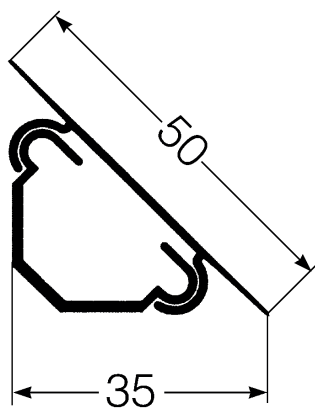

List technických údajů

Rohový kanál ECK 35, šířka kanálu 35

Výr. č. 6131154

Rohový kanál pro svislé/vodorovné uložení vedení v rohových oblastech v interiéru.
Spodní díl kanálu s děrováním dna pro přímou montáž na stěnu.

PVC Polyvinylchlorid

Text k výrobku rozsah dodávky | Spodní a vrchní díl v kartonu.

Kmenová data

Č. výr.	6131154
Typ	ECK 3535 rws
Barva	čistě bílá
Číslo RAL	9010
Materiál	Polyvinylchlorid
Zkratka materiálu	PVC
Nejmenší prodejní množství	75 m
Hmotnost	20,07 kg/100 m

Technické údaje

Délka	2.500,00 mm
Šířka	35,00 mm
Výška	35,00 mm
Bez obsahu halogenů	<input type="checkbox"/>
Kabelový úchyt	<input type="checkbox"/>
Ochranná fólie	<input type="checkbox"/>