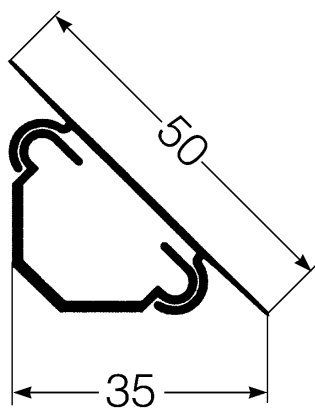

List technických údajů

Rohový kanál ECK 35, šířka kanálu 35

Výr. č. 6131153

Rohový kanál pro svislé/vodorovné uložení vedení v rohových oblastech v interiéru.
Spodní díl kanálu s děrováním dna pro přímou montáž na stěnu.

CE

PVC Polyvinylchlorid

Text k výrobku rozsah dodávky | Spodní a vrchní díl v kartonu.

Kmenová data

Č. výr.	6131153
Typ	ECK 3535 cws
Barva	krémová bílá
Číslo RAL	9001
Materiál	Polyvinylchlorid
Zkratka materiálu	PVC
Nejmenší prodejní množství	60 m
Hmotnost	18,83 kg/100 m

Technické údaje

Délka	2.000,00 mm
Šířka	35,00 mm
Výška	35,00 mm
Bez obsahu halogenů	<input type="checkbox"/>
Kabelový úchyt	<input type="checkbox"/>
Ochranná fólie	<input type="checkbox"/>