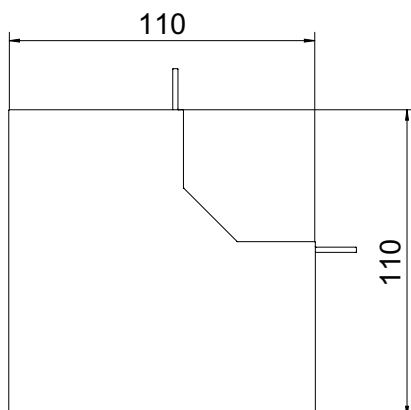

## Kryt vnitřního rohu AXIS Maxi AI19065

Výr. č. 6131097

Vnitřní roh jako tvarový díl pro změnu směru pro parapetní kanál AXIS Maxi.  
Ke skrytí řezných hran.

CE

PC/  
ABS

Polykarbonát/Akrylnitrilbutadienstyrol

### Kmenová data

Č. výr.	6131097
Typ	AXM AI19065 blc
Barva	čistě bílá
Číslo RAL	9010
Materiál	Polykarbonát/Akrylnitrilbutadienstyrol
Zkratka materiálu	PC/ABS
Nejmenší prodejní množství	5 kus
Hmotnost	14,50 kg/100 ks

### Technické údaje

Délka	190,00 mm
Šířka	130,00 mm
Výška	130,00 mm
Bez obsahu halogenů	<input type="checkbox"/>