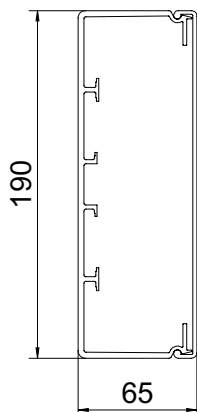

List technických údajů

Parapetní kanál AXIS Maxi, šířka kanálu 190

Výr. č. 6131082

Parapetní kanály AXIS Maxi pro skryté uložení vedení v interiéru a pro vestavbu přístrojů.
Spodní díl kanálu se symetrickým děrováním dna pro přímou montáž na stěnu.

PVC Polyvinylchlorid

Text k výrobku – normy	Otestováno podle EN 50085-1 a EN 50085-2-1.
Text k výrobku rozsah dodávky	Spodní díl s příloženými kabelovými úchyty, příložený vrchní díl.

Kmenová data

Č. výr.	6131082
Typ	AXM 19065 blc
Barva	čistě bílá
Číslo RAL	9010
Materiál	Polyvinylchlorid
Zkratka materiálu	PVC
Nejmenší prodejní množství	12 m
Hmotnost	232,40 kg/100 m

Technické údaje

Délka	2.000,00 mm
Šířka	190,00 mm
Výška	65,00 mm
Bez obsahu halogenů	<input type="checkbox"/>
Kabelový úchyt	<input type="checkbox"/>
Ochranná fólie	<input type="checkbox"/>