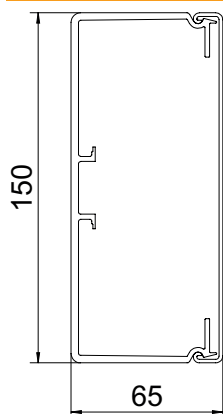

List technických údajů

Parapetní kanál AXIS Maxi, šířka kanálu 150

Výr. č. 6131079

Parapetní kanály AXIS Maxi pro skryté uložení vedení v interiéru a pro vestavbu přístrojů.
Spodní díl kanálu se symetrickým děrováním dna pro přímou montáž na stěnu.

PVC Polyvinylchlorid

Text k výrobku – normy	Otestováno podle EN 50085-1 a EN 50085-2-1.
Text k výrobku rozsah dodávky	Spodní díl s příloženými kabelovými úchyty, příložený vrchní díl.

Kmenová data

Č. výr.	6131079
Typ	AXM 15065 blc
Barva	čistě bílá
Číslo RAL	9010
Materiál	Polyvinylchlorid
Zkratka materiálu	PVC
Nejmenší prodejní množství	10 m
Hmotnost	171,20 kg/100 m

Technické údaje

Délka	2.000,00 mm
Šířka	150,00 mm
Výška	65,00 mm
Bez obsahu halogenů	<input type="checkbox"/>
Kabelový úchyt	<input checked="" type="checkbox"/>
Upevňovací prvek	<input type="checkbox"/>
Ochranná fólie	<input type="checkbox"/>