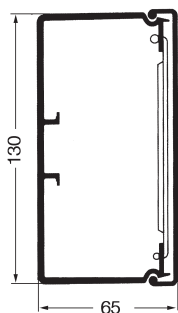

List technických údajů

Parapetní kanál AXIS Maxi, šířka kanálu 130

Výr. č. 6131076

Parapetní kanály AXIS Maxi pro skryté uložení vedení v interiéru a pro vestavbu přístrojů.
Spodní díl kanálu se symetrickým děrováním dna pro přímou montáž na stěnu.

PVC Polyvinylchlorid

Text k výrobku – normy	Otestováno podle EN 50085-1 a EN 50085-2-1.
Text k výrobku rozsah dodávky	Spodní díl s příloženými kabelovými úchyty, přiložený vrchní díl.

Kmenová data

Č. výr.	6131076
Typ	AXM 13065 blc
Barva	čistě bílá
Číslo RAL	9010
Materiál	Polyvinylchlorid
Zkratka materiálu	PVC
Nejmenší prodejní množství	16 m
Hmotnost	165,50 kg/100 m

Technické údaje

Délka	2.000,00 mm
Šířka	130,00 mm
Výška	65,00 mm
Počet nasaditelných přepážek	1
Bez obsahu halogenů	<input type="checkbox"/>
Kabelový úchyt	<input checked="" type="checkbox"/>
Upevňovací prvek	<input type="checkbox"/>
Ochranná fólie	<input type="checkbox"/>