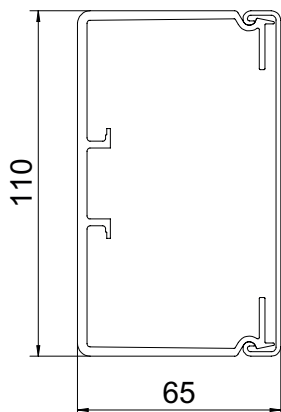

List technických údajů

Parapetní kanál AXIS Maxi, šířka kanálu 110

Výr. č. 6131073

Parapetní kanály AXIS Maxi pro skryté uložení vedení v interiéru a pro vestavbu přístrojů.
Spodní díl kanálu se symetrickým děrováním dna pro přímou montáž na stěnu.

PVC Polyvinylchlorid

Text k výrobku – normy	Otestováno podle EN 50085-1 a EN 50085-2-1.
Text k výrobku rozsah dodávky	Spodní díl s příloženými kabelovými úchyty, příložený vrchní díl.

Kmenová data

Č. výr.	6131073
Typ	AXM 11065 blc
Barva	čistě bílá
Číslo RAL	9010
Materiál	Polyvinylchlorid
Zkratka materiálu	PVC
Nejmenší prodejní množství	16 m
Hmotnost	132,90 kg/100 m

Technické údaje

Délka	2.000,00 mm
Šířka	110,00 mm
Výška	65,00 mm
Počet nasaditelných přepážek	1
Bez obsahu halogenů	<input type="checkbox"/>
Kabelový úchyt	<input checked="" type="checkbox"/>
Upevňovací prvek	<input type="checkbox"/>
Ochranná fólie	<input type="checkbox"/>