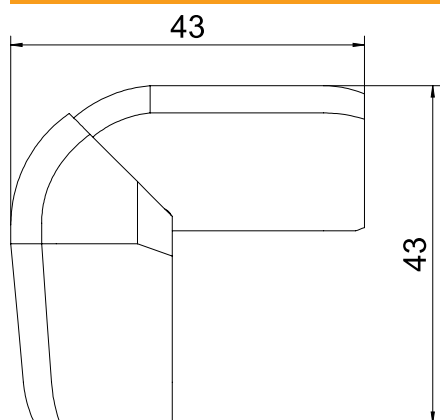

List technických údajů

Variabilní vnější roh ATR AE3417

Výr. č. 6131006

OBO
BETTERMANN

Vnější roh jako tvarový díl pro změnu směru pro minikanály ATRIANE.
Ke skrytí řezných hran.

ASA Akrylnitril-styrol-arcylester

Kmenová data

Č. výr.	6131006
Typ	ATR AE3417 blc
Rozměr	40x40x40,6
Barva	čistě bílá
Číslo RAL	9010
Materiál	Akrylnitril-styrol-arcylester
Zkratka materiálu	ASA
Nejmenší prodejní množství	5 kus
Hmotnost	0,83 kg/100 ks

Technické údaje

Délka	40,00 mm
Šířka	40,00 mm
Výška	41,00 mm
Provedení	Tvarový kryt
Způsob upevnění	Zaklapnutelný
Vhodné pro zachování funkčnosti	<input type="checkbox"/>
Bez obsahu halogenů	<input type="checkbox"/>
Ochranná fólie	<input type="checkbox"/>
Rozsah úhlu	86,00 °