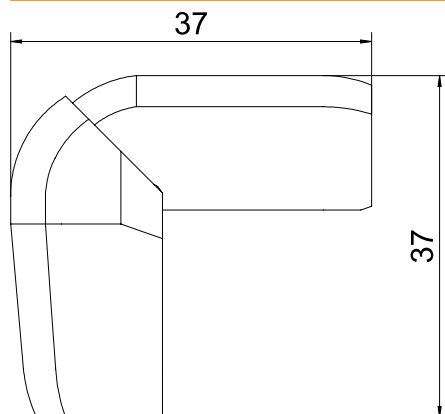

List technických údajů

Variabilní vnější roh ATR AE3212

Výr. č. 6131004

Vnější roh jako tvarový díl pro změnu směru pro minikanály ATRIANE.
Ke skrytí řezných hran.

ASA Akrylnitril-styrol-arcylester

Kmenová data

Č. výr.	6131004
Typ	ATR AE3212 blc
Rozměr	35x35x39
Barva	čistě bílá
Číslo RAL	9010
Materiál	Akrylnitril-styrol-arcylester
Zkratka materiálu	ASA
Nejmenší prodejní množství	5 kus
Hmotnost	0,60 kg/100 ks

Technické údaje

Délka	35,00 mm
Šířka	35,00 mm
Výška	39,00 mm
Provedení	Tvarový kryt
Způsob upevnění	Zaklapnutelný
Vhodné pro zachování funkčnosti	<input type="checkbox"/>
Bez obsahu halogenů	<input type="checkbox"/>
Ochranná fólie	<input type="checkbox"/>
Rozsah úhlu	86,00 °