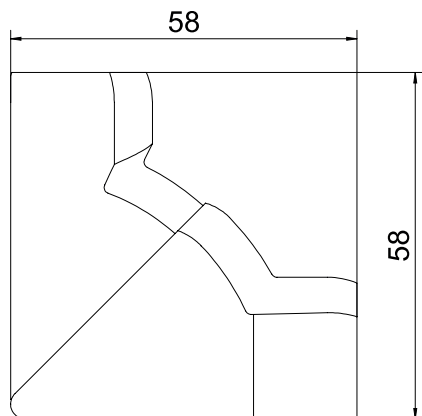

List technických údajů

Variabilní vnitřní roh ATR AI7422

Výr. č. 6130999

Flexibilní vnitřní roh jako tvarový díl pro změnu směru pro minikanály ATRIANE.
Ke skrytí řezných hran.

ASA Akrylnitril-styrol-arcylester

Kmenová data

Č. výr.	6130999
Typ	ATR AI7422 blc
Rozměr	59x59x81
Barva	čistě bílá
Číslo RAL	9010
Materiál	Akrylnitril-styrol-arcylester
Zkratka materiálu	ASA
Nejmenší prodejní množství	2 kus
Hmotnost	1,82 kg/100 ks

Technické údaje

Délka	59,00 mm
Šířka	59,00 mm
Výška	81,00 mm
Provedení	Tvarový kryt
Způsob upevnění	Zaklapnutelný
Vhodné pro zachování funkčnosti	<input type="checkbox"/>
Bez obsahu halogenů	<input type="checkbox"/>
Ochranná fólie	<input type="checkbox"/>
Rozsah úhlu	86,00 °