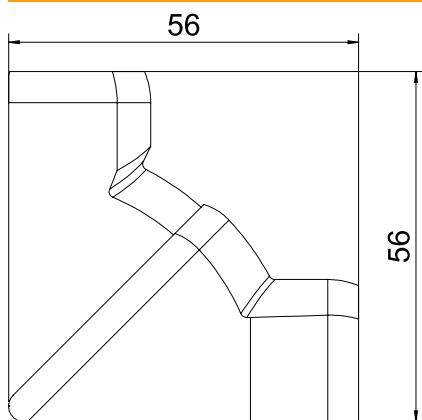

## Variabilní vnitřní roh ATR AI5422

Výr. č. 6130998

Flexibilní vnitřní roh jako tvarový díl pro změnu směru pro minikanály ATRIANE.  
Ke skrytí řezných hran.

**ASA** Akrylnitril-styrol-arcylester

### Kmenová data

Č. výr.	6130998
Typ	ATR AI5422 bic
Rozměr	57x57x61
Barva	čistě bílá
Číslo RAL	9010
Materiál	Akrylnitril-styrol-arcylester
Zkratka materiálu	ASA
Nejmenší prodejní množství	5 kus
Hmotnost	1,47 kg/100 ks

### Technické údaje

Délka	57,00 mm
Šířka	57,00 mm
Výška	61,00 mm
Provedení	Tvarový kryt
Způsob upevnění	Zaklapnutelný
Vhodné pro zachování funkčnosti	<input type="checkbox"/>
Bez obsahu halogenů	<input type="checkbox"/>
Ochranná fólie	<input type="checkbox"/>
Rozsah úhlu	86,00 °