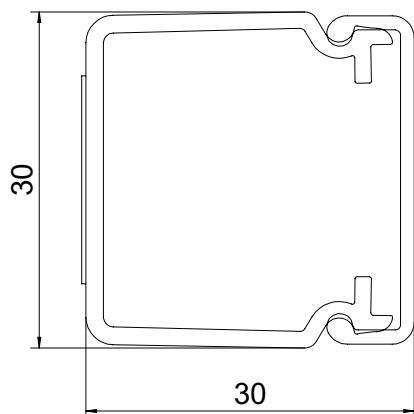

List technických údajů

Kanál pro ukládání vedení LE 30, šířka kanálu 30

Výr. č. 6130031

Kanál pro ukládání vedení LE pro skryté uložení vedení v interiéru.

Spodní díl kanálu s děrováním dna pro montáž. Nesnadno hořlavý a samozhášivý po odstranění působení plamene. Změny směru se provádějí pomocí tvarových dílů a konce kanálů se uzavírají koncovými díly.

PVC Polyvinylchlorid

Text k výrobku – normy	Otestováno podle EN 50085-1 a EN 50085-2-1.
Text k výrobku rozsah dodávky	Spodní a vrchní díl v sadě.

Kmenová data

Č. výr.	6130031
Typ	LE 3030 cws
Rozměr	2000x30x30
Barva	krémová bílá
Číslo RAL	9001
Materiál	Polyvinylchlorid
Zkratka materiálu	PVC
Nejmenší prodejní množství	48 m
Hmotnost	27,86 kg/100 m

Technické údaje

Délka	2.000,00 mm
Šířka	30,00 mm
Výška	30,00 mm
Způsob upevnění	Děrování dna
Bez obsahu halogenů	<input type="checkbox"/>
Kabelový úchyt	<input type="checkbox"/>
Upevňovací prvek	<input type="checkbox"/>
Ochranná fólie	<input type="checkbox"/>