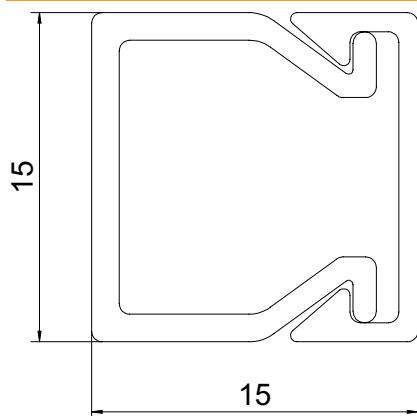

List technických údajů

Kanál pro ukládání vedení LE 15, šířka kanálu 15

Výr. č. 6130008

Kanál pro ukládání vedení LE pro skryté uložení vedení v interiéru.

Spodní díl kanálu s děrováním dna pro montáž. Nesnadno hořlavý a samozhášivý po odstranění působení plamene. Změny směru se provádějí pomocí tvarových dílů a konce kanálů se uzavírají koncovými díly.

PVC Polyvinylchlorid

Text k výrobku – normy	Otestováno podle EN 50085-1 a EN 50085-2-1.
Text k výrobku rozsah dodávky	Spodní a vrchní díl v sadě.

Kmenová data

Č. výr.	6130008
Typ	LE 1515 rws
Rozměr	2000x15x15
Barva	čistě bílá
Číslo RAL	9010
Materiál	Polyvinylchlorid
Zkratka materiálu	PVC
Nejmenší prodejní množství	112 m
Hmotnost	11,45 kg/100 m

Technické údaje

Délka	2.000,00 mm
Šířka	15,00 mm
Výška	15,00 mm
Způsob upevnění	Děrování dna
Bez obsahu halogenů	<input type="checkbox"/>
Kabelový úchyt	<input type="checkbox"/>
Upevňovací prvek	<input type="checkbox"/>
Ochranná fólie	<input type="checkbox"/>