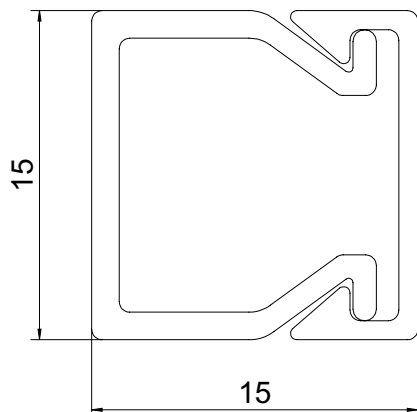

List technických údajů

Kanál pro ukládání vedení LE 15, šířka kanálu 15

Výr. č. 6130007

Kanál pro ukládání vedení LE pro skryté uložení vedení v interiéru.

Spodní díl kanálu s děrováním dna pro montáž. Nesnadno hořlavý a samozhášivý po odstranění působení plamene. Změny směru se provádějí pomocí tvarových dílů a konce kanálů se uzavírají koncovými díly.

PVC Polyvinylchlorid

Text k výrobku – normy	Otestováno podle EN 50085-1 a EN 50085-2-1.
Text k výrobku rozsah dodávky	Spodní a vrchní díl v sadě.

Kmenová data

Č. výr.	6130007
Typ	LE 1515 lgr
Rozměr	2000x15x15
Barva	světle šedá
Číslo RAL	7035
Materiál	Polyvinylchlorid
Zkratka materiálu	PVC
Nejmenší prodejní množství	112 m
Hmotnost	11,53 kg/100 m

Technické údaje

Délka	2.000,00 mm
Šířka	15,00 mm
Výška	15,00 mm
Způsob upevnění	Děrování dna
Bez obsahu halogenů	<input type="checkbox"/>
Kabelový úchyt	<input type="checkbox"/>
Upevňovací prvek	<input type="checkbox"/>
Ochranná fólie	<input type="checkbox"/>