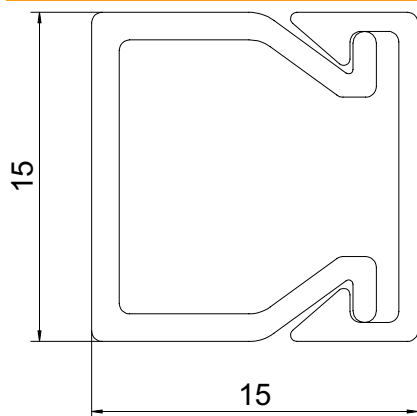

## Kanál pro ukládání vedení LE 15, šířka kanálu 15

Výr. č. 6130005

Kanál pro ukládání vedení LE pro skryté uložení vedení v interiéru.

Spodní díl kanálu s děrováním dna pro montáž. Nesnadno hořlavý a samozhášivý po odstranění působení plamene. Změny směru se provádějí pomocí tvarových dílů a konce kanálů se uzavírají koncovými díly.

**PVC** Polyvinylchlorid

Text k výrobku – normy	Otestováno podle EN 50085-1 a EN 50085-2-1.
Text k výrobku rozsah dodávky	Spodní a vrchní díl v sadě.

### Kmenová data

Č. výr.	6130005
Typ	LE 1515 brn
Rozměr	2000x15x15
Barva	Hnědá, RAL 8014
Číslo RAL	8014
Materiál	Polyvinylchlorid
Zkratka materiálu	PVC
Nejmenší prodejní množství	112 m
Hmotnost	11,53 kg/100 m

### Technické údaje

Délka	2.000,00 mm
Šířka	15,00 mm
Výška	15,00 mm
Způsob upevnění	Děrování dna
Bez obsahu halogenů	<input type="checkbox"/>
Kabelový úchyt	<input type="checkbox"/>
Upevňovací prvek	<input type="checkbox"/>
Ochranná fólie	<input type="checkbox"/>