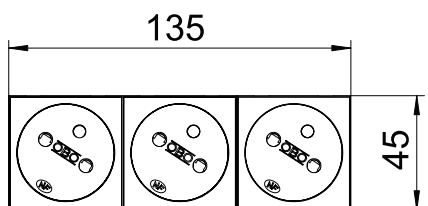

PC Polykarbonát

Další text k výrobku 2

K instalaci do kanálů Rapid 45, nástrojových kanálů, instalačních sloupků, podlahových systémů a deskboxů.

Kmenová data

Č. výr.	6120272
Typ	STD-F3 AL3
Rozměr	250V, 10/16A
Barva	hliníkový lak
Materiál	Polykarbonát
Zkratka materiálu	PC
Nejmenší prodejní množství	1,00 kus
Hmotnost	10,50 kg/100 ks

Technické údaje

Šířka	135,00 mm
Výška	45,00 mm
Hloubka	39,00 mm
Uzamykatelné provedení	<input type="checkbox"/>
Druh připojení	Násuvná svorka
Provedení	Trojnásobná, 33°
Provedení	,
Provedení povrchu	Matný
Provedení	Kolíček ochranného kontaktu
Počet pólů	2,00
Počet jednotek	3,00
Počet modulů (u modulární konstrukce)	3,00
Počet spínatelných zásuvek	0,00
Vyhazovací mechanismus	<input type="checkbox"/>
Způsob upevnění	Zaklapnutí
Popisové pole	<input type="checkbox"/>
Provozní teplota	-5,00 - 40,00 °C
Ochrana proti chybnému proudu	<input type="checkbox"/>

List technických údajů

Zásuvka 33°, se zemnicím kolíkem, trojnásobná

Výr. č. 6120272

Technické údaje

Pro ztížené podmínky (dle VDE)	<input type="checkbox"/>
Bez obsahu halogenů	<input checked="" type="checkbox"/>
Izolovaná montáž	<input type="checkbox"/>
Zvýšená ochrana proti nebezpečnému dotyku	<input checked="" type="checkbox"/>
Odklápěcí víko	<input type="checkbox"/>
Kódování	Ne
Kontrolka	<input type="checkbox"/>
S vypínačem	<input type="checkbox"/>
S jemnou pojistkou	<input type="checkbox"/>
S funkčním osvětlením	<input type="checkbox"/>
S orientačním osvětlením	<input type="checkbox"/>
Způsob montáže	Kanál pro vestavbu přístrojů
Jmenovité napětí	250,00 V
Jmenovitý proud	16,00 A
Stupeň krytí	Ostatní
Provedení zásuvek	NF
Úhel zásuvek	33°
Transparentní	<input type="checkbox"/>
Přepěťová ochrana	<input type="checkbox"/>
Otočená centrální vložka	<input checked="" type="checkbox"/>