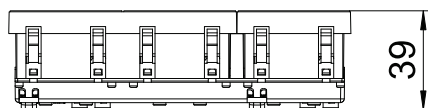

PC Polykarbonát

Další text k výrobku 2

K instalaci do kanálů Rapid 45, nástrojových kanálů, instalačních sloupků, podlahových systémů a deskboxů.

Kmenová data

Č. výr.	6120272
Typ	STD-F3 AL3
Rozměr	250V, 10/16A
Barva	hliníkový lak
Materiál	Polykarbonát
Zkratka materiálu	PC
Nejmenší prodejní množství	1,00 kus
Hmotnost	10,50 kg/100 ks

Technické údaje

Šířka	135,00 mm
Výška	45,00 mm
Hloubka	39,00 mm
Uzamykatelné provedení	<input type="checkbox"/>
Druh připojení	Násuvná svorka
Provedení	Trojnásobná, 33°
Provedení	,
Provedení povrchu	Matný
Provedení	Kolíček ochranného kontaktu
Počet pólů	2,00
Počet jednotek	3,00
Počet modulů (u modulární konstrukce)	3,00
Počet spínatelných zásuvek	0,00
Vyhazovací mechanismus	<input type="checkbox"/>
Způsob upevnění	Zaklapnutí
Popisové pole	<input type="checkbox"/>
Provozní teplota	-5,00 - 40,00 °C
Ochrana proti chybnému proudu	<input type="checkbox"/>