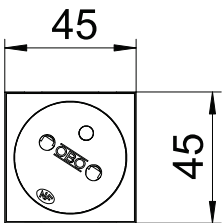

PC Polykarbonát

Další text k výrobku 2

K instalaci do kanálů Rapid 45, přístrojových kanálů, instalačních sloupků, podlahových systémů a deskboxů.

Kmenová data

Č. výr.	6120232
Typ	STD-F3 AL1
Rozměr	250V, 10/16A
Barva	hliníkový lak
Materiál	Polykarbonát
Zkratka materiálu	PC
Nejmenší prodejní množství	1,00 kus
Hmotnost	3,80 kg/100 ks

List technických údajů

Zásuvka 33°, se zemnicím kolíkem, jednoduchá

Výr. č. 6120232

Technické údaje

Šířka	45,00 mm
Výška	45,00 mm
Hloubka	39,00 mm
Uzamykatelné provedení	<input type="checkbox"/>
Druh připojení	Násuvná svorka
Provedení	Jednoduchá, 33°
Provedení	,
Provedení povrchu	Matný
Provedení	Kolíček ochranného kontaktu
Počet pólů	2,00
Počet jednotek	1,00
Počet modulů (u modulární konstrukce)	1,00
Počet spínatelných zásuvek	0,00
Vyhazovací mechanismus	<input type="checkbox"/>
Způsob upevnění	Zaklapnutí
Popisové pole	<input type="checkbox"/>
Provozní teplota	-5,00 - 40,00 °C
Ochrana proti chybnému proudu	<input type="checkbox"/>
Pro ztížené podmínky (dle VDE)	<input type="checkbox"/>
Bez obsahu halogenů	<input checked="" type="checkbox"/>
Izolovaná montáž	<input type="checkbox"/>
Zvýšená ochrana proti nebezpečnému dotyku	<input checked="" type="checkbox"/>
Odklápěcí víko	<input type="checkbox"/>
Kódování	Ne
Kontrolka	<input type="checkbox"/>
S vypínačem	<input type="checkbox"/>
S jemnou pojistkou	<input type="checkbox"/>
S funkčním osvětlením	<input type="checkbox"/>
S orientačním osvětlením	<input type="checkbox"/>
Způsob montáže	Kanál pro vestavbu přístrojů
Jmenovité napětí	250,00 V
Jmenovitý proud	16,00 A
Stupeň krytí	Ostatní
Provedení zásuvek	NF
Úhel zásuvek	33°
Transparentní	<input type="checkbox"/>
Přepětová ochrana	<input type="checkbox"/>
Otočená centrální vložka	<input checked="" type="checkbox"/>