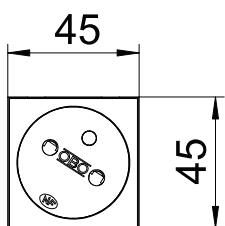

PC Polykarbonát

Další text k výrobku 2

K instalaci do kanálů Rapid 45, přístrojových kanálů, instalačních sloupků, podlahových systémů a deskboxů.

Kmenová data

Č. výr.	6120226
Typ	STD-F3 MZGN1
Rozměr	250V, 10/16A
Barva	mátově zelená
Číslo RAL	6029
Materiál	Polykarbonát
Zkratka materiálu	PC
Nejmenší prodejní množství	1,00 kus
Hmotnost	3,80 kg/100 ks

List technických údajů

Zásuvka 33°, se zemnicím kolíkem, jednoduchá

Výr. č. 6120226

OBO
BETTERMANN

Technické údaje

Šířka	45,00 mm
Výška	45,00 mm
Hloubka	39,00 mm
Uzamykatelné provedení	<input type="checkbox"/>
Druh připojení	Násuvná svorka
Provedení	Jednoduchá, 33°
Provedení	,
Provedení povrchu	Matný
Provedení	Kolíček ochranného kontaktu
Počet pólů	2,00
Počet jednotek	1,00
Počet modulů (u modulární konstrukce)	1,00
Počet spínatelných zásuvek	0,00
Vyhazovací mechanismus	<input type="checkbox"/>
Způsob upevnění	Zaklapnutí
Popisové pole	<input type="checkbox"/>
Provozní teplota	-5,00 - 40,00 °C
Ochrana proti chybnému proudu	<input type="checkbox"/>
Pro ztížené podmínky (dle VDE)	<input type="checkbox"/>
Bez obsahu halogenů	<input checked="" type="checkbox"/>
Izolovaná montáž	<input type="checkbox"/>
Zvýšená ochrana proti nebezpečnému dotyku	<input checked="" type="checkbox"/>
Odklápěcí víko	<input type="checkbox"/>
Kódování	Ne
Kontrolka	<input type="checkbox"/>
S vypínačem	<input type="checkbox"/>
S jemnou pojistkou	<input type="checkbox"/>
S funkčním osvětlením	<input type="checkbox"/>
S orientačním osvětlením	<input type="checkbox"/>
Způsob montáže	Kanál pro vestavbu přístrojů
Jmenovité napětí	250,00 V
Jmenovitý proud	16,00 A
Stupeň krytí	Ostatní
Provedení zásuvek	NF
Úhel zásuvek	33°
Transparentní	<input type="checkbox"/>
Přepětová ochrana	<input type="checkbox"/>
Otočená centrální vložka	<input checked="" type="checkbox"/>