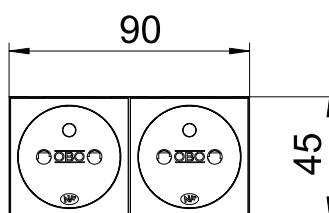

NF

PC Polykarbonát

Další text k výrobku 2

K instalaci do kanálů Rapid 45, nástrojových kanálů, instalačních sloupků, podlahových systémů a deskboxů.

Kmenová data

Č. výr.	6120182
Typ	STD-F0 AL2
Rozměr	250V, 10/16A
Barva	hliníkový lak
Materiál	Polykarbonát
Zkratka materiálu	PC
Nejmenší prodejní množství	1,00 kus
Hmotnost	7,70 kg/100 ks

Technické údaje

Šířka	90,00 mm
Výška	45,00 mm
Hloubka	39,00 mm
Uzamykatelné provedení	<input type="checkbox"/>
Druh připojení	Násuvná svorka
Provedení	Dvojitá, 0°
Provedení	,
Provedení povrchu	Matný
Provedení	Kolíček ochranného kontaktu
Počet pólů	2,00
Počet jednotek	2,00
Počet modulů (u modulární konstrukce)	0,00
Počet spínatelných zásuvek	0,00
Vyhazovací mechanismus	<input type="checkbox"/>
Způsob upevnění	Zaklapnutí
Popisové pole	<input type="checkbox"/>

List technických údajů

Zásuvka 0°, se zemnicím kolíkem, dvojnásobná

Výr. č. 6120182

Technické údaje

Provozní teplota	-5,00 - 40,00 °C
Ochrana proti chybnému proudu	<input type="checkbox"/>
Pro ztížené podmínky (dle VDE)	<input type="checkbox"/>
Bez obsahu halogenů	<input checked="" type="checkbox"/>
Izolovaná montáž	<input type="checkbox"/>
Zvýšená ochrana proti nebezpečnému dotyku	<input checked="" type="checkbox"/>
Odklápěcí víko	<input type="checkbox"/>
Kódování	Ne
Kontrolka	<input type="checkbox"/>
S vypínačem	<input type="checkbox"/>
S jemnou pojistkou	<input type="checkbox"/>
S funkčním osvětlením	<input type="checkbox"/>
S orientačním osvětlením	<input type="checkbox"/>
Způsob montáže	Kanál pro vestavbu přístrojů
Jmenovité napětí	250,00 V
Jmenovitý proud	16,00 A
Stupeň krytí	Ostatní
Provedení zásuvek	NF
Úhel zásuvek	0°
Transparentní	<input type="checkbox"/>
Přepětová ochrana	<input type="checkbox"/>
Otočená centrální vložka	<input type="checkbox"/>