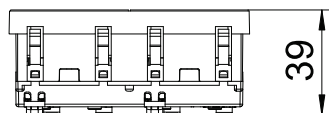

Technické údaje

Šířka	90,00 mm
Výška	45,00 mm
Hloubka	39,00 mm
Uzamykatelné provedení	<input type="checkbox"/>
Druh připojení	Násuvná svorka
Provedení	Dvojitá, 0°
Provedení	,
Provedení povrchu	Matný
Provedení	Kolíček ochranného kontaktu
Počet pólů	2,00
Počet jednotek	2,00
Počet modulů (u modulární konstrukce)	0,00
Počet spínatelných zásuvek	0,00
Vyhazovací mechanismus	<input type="checkbox"/>
Způsob upevnění	Zaklapnutí
Popisové pole	<input type="checkbox"/>