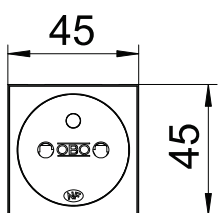

PC Polykarbonát

Další text k výrobku 2

K instalaci do kanálů Rapid 45, přístrojových kanálů, instalačních sloupků, podlahových systémů a deskboxů.

Kmenová data

Č. výr.	6120162
Typ	STD-F0 AL1
Rozměr	250V, 10/16A
Barva	hliníkový lak
Materiál	Polykarbonát
Zkratka materiálu	PC
Nejmenší prodejní množství	1,00 kus
Hmotnost	4,00 kg/100 ks

List technických údajů

Zásuvka 0°, se zemnicím kolíkem, jednoduchá

Výr. č. 6120162

OBO
BETTERMANN

Technické údaje

Šířka	45,00 mm
Výška	45,00 mm
Hloubka	39,00 mm
Uzamykatelné provedení	<input type="checkbox"/>
Druh připojení	Násuvná svorka
Provedení	Jednoduchá, 0°
Provedení	,
Provedení povrchu	Matný
Provedení	Kolíček ochranného kontaktu
Počet pólů	2,00
Počet jednotek	1,00
Počet modulů (u modulární konstrukce)	0,00
Počet spínatelných zásuvek	0,00
Vyhazovací mechanismus	<input type="checkbox"/>
Způsob upevnění	Zaklapnutí
Popisové pole	<input type="checkbox"/>
Provozní teplota	-5,00 - 40,00 °C
Ochrana proti chybnému proudu	<input type="checkbox"/>
Pro ztížené podmínky (dle VDE)	<input type="checkbox"/>
Bez obsahu halogenů	<input checked="" type="checkbox"/>
Izolovaná montáž	<input type="checkbox"/>
Zvýšená ochrana proti nebezpečnému dotyku	<input checked="" type="checkbox"/>
Odklápěcí víko	<input type="checkbox"/>
Kódování	Ne
Kontrolka	<input type="checkbox"/>
S vypínačem	<input type="checkbox"/>
S jemnou pojistkou	<input type="checkbox"/>
S funkčním osvětlením	<input type="checkbox"/>
S orientačním osvětlením	<input type="checkbox"/>
Způsob montáže	Kanál pro vestavbu přístrojů
Jmenovité napětí	250,00 V
Jmenovitý proud	16,00 A
Stupeň krytí	Ostatní
Provedení zásuvek	NF
Úhel zásuvek	0°
Transparentní	<input type="checkbox"/>
Přepětová ochrana	<input type="checkbox"/>
Otočená centrální vložka	<input type="checkbox"/>