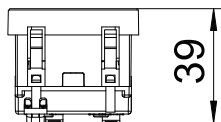

PC Polykarbonát

Další text k výrobku 2

K instalaci do kanálů Rapid 45, přístrojových kanálů, instalačních sloupků, podlahových systémů a deskboxů.

Kmenová data

Č. výr.	6120160
Typ	STD-F0 SWGR1
Rozměr	250V, 10/16A
Barva	černošedá, RAL 7021
Číslo RAL	7021
Materiál	Polykarbonát
Zkratka materiálu	PC
Nejmenší prodejní množství	1,00 kus
Hmotnost	4,00 kg/100 ks

List technických údajů

Zásuvka 0°, se zemnicím kolíkem, jednoduchá

Výr. č. 6120160

OBO
BETTERMANN

Technické údaje

Šířka	45,00 mm
Výška	45,00 mm
Hloubka	39,00 mm
Uzamykatelné provedení	<input type="checkbox"/>
Druh připojení	Násuvná svorka
Provedení	Jednoduchá, 0°
Provedení	,
Provedení povrchu	Matný
Provedení	Kolíček ochranného kontaktu
Počet pólů	2,00
Počet jednotek	1,00
Počet modulů (u modulární konstrukce)	0,00
Počet spínatelných zásuvek	0,00
Vyhazovací mechanismus	<input type="checkbox"/>
Způsob upevnění	Zaklapnutí
Popisové pole	<input type="checkbox"/>
Provozní teplota	-5,00 - 40,00 °C
Ochrana proti chybnému proudu	<input type="checkbox"/>
Pro ztížené podmínky (dle VDE)	<input type="checkbox"/>
Bez obsahu halogenů	<input checked="" type="checkbox"/>
Izolovaná montáž	<input type="checkbox"/>
Zvýšená ochrana proti nebezpečnému dotyku	<input checked="" type="checkbox"/>
Odklápěcí víko	<input type="checkbox"/>
Kódování	Ne
Kontrolka	<input type="checkbox"/>
S vypínačem	<input type="checkbox"/>
S jemnou pojistkou	<input type="checkbox"/>
S funkčním osvětlením	<input type="checkbox"/>
S orientačním osvětlením	<input type="checkbox"/>
Způsob montáže	Kanál pro vestavbu přístrojů
Jmenovité napětí	250,00 V
Jmenovitý proud	16,00 A
Stupeň krytí	Ostatní
Provedení zásuvek	NF
Úhel zásuvek	0°
Transparentní	<input type="checkbox"/>
Přepětová ochrana	<input type="checkbox"/>
Otočená centrální vložka	<input type="checkbox"/>