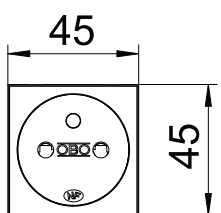

PC Polykarbonát

Další text k výrobku 2

K instalaci do kanálů Rapid 45, přístrojových kanálů, instalačních sloupků, podlahových systémů a deskboxů.

Kmenová data

Č. výr.	6120160
Typ	STD-F0 SWGR1
Rozměr	250V, 10/16A
Barva	černošedá, RAL 7021
Číslo RAL	7021
Materiál	Polykarbonát
Zkratka materiálu	PC
Nejmenší prodejní množství	1,00 kus
Hmotnost	4,00 kg/100 ks

List technických údajů

Zásuvka 0°, se zemnicím kolíkem, jednoduchá

Výr. č. 6120160

OBO
BETTERMANN

Technické údaje

Šířka	45,00 mm
Výška	45,00 mm
Hloubka	39,00 mm
Uzamykatelné provedení	<input type="checkbox"/>
Druh připojení	Násuvná svorka
Provedení	Jednoduchá, 0°
Provedení	,
Provedení povrchu	Matný
Provedení	Kolíček ochranného kontaktu
Počet pólů	2,00
Počet jednotek	1,00
Počet modulů (u modulární konstrukce)	0,00
Počet spínatelných zásuvek	0,00
Vyhazovací mechanismus	<input type="checkbox"/>
Způsob upevnění	Zaklapnutí
Popisové pole	<input type="checkbox"/>
Provozní teplota	-5,00 - 40,00 °C
Ochrana proti chybnému proudu	<input type="checkbox"/>
Pro ztížené podmínky (dle VDE)	<input type="checkbox"/>
Bez obsahu halogenů	<input checked="" type="checkbox"/>
Izolovaná montáž	<input type="checkbox"/>
Zvýšená ochrana proti nebezpečnému dotyku	<input checked="" type="checkbox"/>
Odklápěcí víko	<input type="checkbox"/>
Kódování	Ne
Kontrolka	<input type="checkbox"/>
S vypínačem	<input type="checkbox"/>
S jemnou pojistkou	<input type="checkbox"/>
S funkčním osvětlením	<input type="checkbox"/>
S orientačním osvětlením	<input type="checkbox"/>
Způsob montáže	Kanál pro vestavbu přístrojů
Jmenovité napětí	250,00 V
Jmenovitý proud	16,00 A
Stupeň krytí	Ostatní
Provedení zásuvek	NF
Úhel zásuvek	0°
Transparentní	<input type="checkbox"/>
Přepětová ochrana	<input type="checkbox"/>
Otočená centrální vložka	<input type="checkbox"/>