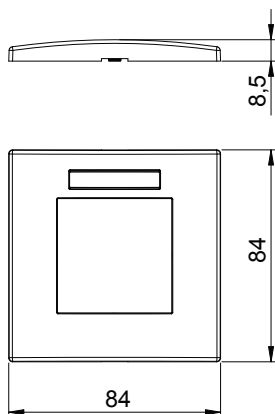

List technických údajů

Rámeček AR45, jednoduchý, s popisovým polem, pro svislou instalaci přístrojů
Výr. č. 6119338

Čelně zajišťovaný rámeček pro instalační přístroje Modul 45, jednoduchý, s popisovým polem, pro svislou instalaci přístrojů, k naklapnutí do přístrojové krabice 71GD8-2.

PC Polykarbonát

Další text k výrobku 2 | Pro instalaci do kanálů pro vestavbu přístrojů Rapid 80 a instalačních sloupů ISS.

Kmenová data

Č. výr.	6119338
Typ	AR45-BSF1 RW
Označení 1	Krycí rámeček
Označení 2	Modul 45, 1 násobný
Rozměr	84x84mm
Barva	čistě bílá
Číslo RAL	9010
Materiál	Polykarbonát
Zkratka materiálu	PC
Nejmenší prodejní množství	1,00 kus
Hmotnost	1,50 kg/100 ks

List technických údajů

Rámeček AR45, jednoduchý, s popisovým polem, pro svislou instalaci přístrojů

Výr. č. 6119338

Technické údaje

Šířka	84,00 mm
Výška	84,00 mm
Hloubka	8,50 mm
Počet jednotek	1,00
Počet jednotek horiz.	0,00
Počet jednotek vert.	1,00
Provedení povrchu	Matný
Způsob upevnění	Svěrné upevnění
Montážní šířka	45,00 mm
Výška vestavby	45,00 mm
Vhodné pro vestavnou instalaci	<input checked="" type="checkbox"/>
Vhodné pro kanál pro vestavbu přístrojů	<input checked="" type="checkbox"/>
Vhodné pro krabici do podlahového kanálu	<input type="checkbox"/>
Vhodné pro instalaci pod omítku	<input type="checkbox"/>
Bez obsahu halogenů	<input checked="" type="checkbox"/>
Odklápěcí víko	<input type="checkbox"/>
Směr montáže	svislý
Stupeň krytí	Ostatní
Textové pole/popisové pole	<input checked="" type="checkbox"/>
Transparentní	<input type="checkbox"/>