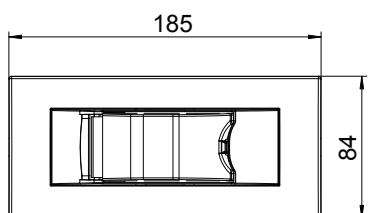

List technických údajů

Vestavná jednotka AR45, pro 2 TE

Výr. č. 6119319

Technické údaje

Provedení povrchu | Matný