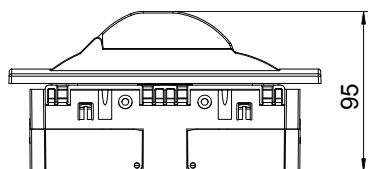

List technických údajů

Vestavná jednotka AR45, pro 2 TE

Výr. č. 6119319

Technické údaje

Provedení povrchu | Matný