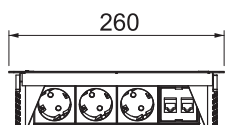

Upozornění: Lze použít s deskami o tloušťce do 50 mm.

A2 Nerez ocel, materiál 1.4307

Další text k výrobku 2

Propojená jednotka Deskbox typu DBK je mimořádně vhodná k přivedení silnoprůdých, komunikačních a datových přípojek přímo na pracoviště.

Kmenová data

Č. výr.	6116806
Typ	DBK2-D4 D3S2K
Rozměr	260x167x68
Materiál	Nerezová ocel, materiál 1.4301
Zkratka materiálu	A2
Nejmenší prodejní množství	1,00 kus
Hmotnost	163,86 kg/100 ks

Technické údaje

Délka	260,00 mm
Šířka	167,00 mm
Počet zásuvek s ochranným kontaktem	3,00
Počet přípojek HDMI	0,00
Počet přípojek VGA	0,00
Počet přípojek USB	0,00
Počet přípojek pro audio	0,00
Počet přípojek CAT 5	0,00
Počet přípojek CAT 5E	0,00
Počet přípojek CAT 6	2,00
Provedení	Vestavba
Výsuvné	<input type="checkbox"/>
Hloubka vestavby	68,00 mm
Tvar	Hranaté
Sklopné	<input checked="" type="checkbox"/>
Délka přívodu	3,00 m
Přepěťová ochrana	<input type="checkbox"/>