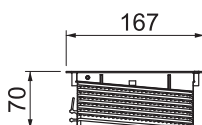

Upozornění: Lze použít s deskami o tloušťce do 50 mm.

A2 Nerez ocel, materiál 1.4307

Další text k výrobku 2

Propojená jednotka Deskbox typu DBK je mimořádně vhodná k přivedení silnoprůdých, komunikačních a datových přípojek přímo na pracoviště.

Kmenová data

Č. výr.	6116806
Typ	DBK2-D4 D3S2K
Rozměr	260x167x68
Materiál	Nerezová ocel, materiál 1.4301
Zkratka materiálu	A2
Nejmenší prodejní množství	1,00 kus
Hmotnost	163,86 kg/100 ks

Technické údaje

Délka	260,00 mm
Šířka	167,00 mm
Počet zásuvek s ochranným kontaktem	3,00
Počet přípojek HDMI	0,00
Počet přípojek VGA	0,00
Počet přípojek USB	0,00
Počet přípojek pro audio	0,00
Počet přípojek CAT 5	0,00
Počet přípojek CAT 5E	0,00
Počet přípojek CAT 6	2,00
Provedení	Vestavba
Výsuvné	<input type="checkbox"/>
Hloubka vestavby	68,00 mm
Tvar	Hranaté
Sklopné	<input checked="" type="checkbox"/>
Délka přívodu	3,00 m
Přepěťová ochrana	<input type="checkbox"/>