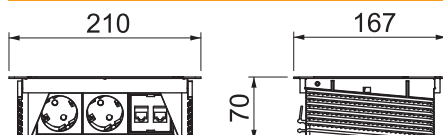

Kmenová data

Č. výr.	6116802
Typ	DBK2-D3 D2S2K
Rozměr	210x167x68
Materiál	Nerezová ocel, materiál 1.4301
Zkratka materiálu	A2
Nejmenší prodejní množství	1,00 kus
Hmotnost	178,80 kg/100 ks

Technické údaje

Délka	210,00 mm
Šířka	167,00 mm
Počet zásuvek s ochranným kontaktem	2,00
Počet přípojek HDMI	0,00
Počet přípojek VGA	0,00
Počet přípojek USB	0,00
Počet přípojek pro audio	0,00
Počet přípojek CAT 5	0,00
Počet přípojek CAT 5E	0,00
Počet přípojek CAT 6	2,00
Provedení	Vestavba
Výsuvné	<input type="checkbox"/>
Hloubka vestavby	68,00 mm
Tvar	Hranaté
Sklopné	<input checked="" type="checkbox"/>
Délka přívodu	3,00 m
Přepětová ochrana	<input type="checkbox"/>