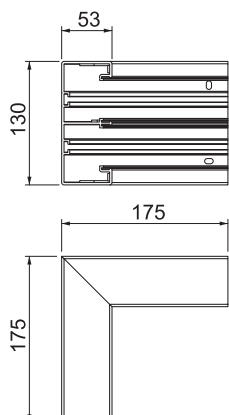

List technických údajů

Vnitřní roh, pro kanál pro vestavbu přístrojů Rapid 45-2 typu GK-53130
Výr. č. 6113240

OBO
BETTERMANN

90° vnitřní roh pro změnu směru kanálů pro vestavbu přístrojů Rapid 45-2.

PVC Polyvinylchlorid

Kmenová data

Č. výr.	6113240
Typ	GK-IS53130RW
Označení 1	s kartáčovou lištou
Rozměr	175x175x130
Barva	čistě bílá
Číslo RAL	9010
Materiál	Polyvinylchlorid
Zkratka materiálu	PVC
Nejmenší prodejní množství	1 kus
Hmotnost	44,40 kg/100 ks

Technické údaje

Počet vrchních dílů	2
Provedení	Spodní díl
Tvar	symetrický
pro rozměr kanálu	53 x 130 mm
Pro šířku kanálu	130,00 mm
Pro výšku kanálu	53,00 mm
Bez obsahu halogenů	<input type="checkbox"/>
Kabelový úchyt	<input type="checkbox"/>
Upevňovací prvek	<input type="checkbox"/>
Způsob montáže vrchních dílů	umístěný uvnitř
Montážní děrování ve dně	<input checked="" type="checkbox"/>
Šířka vrchního dílu	45 mm
Šířka vrchního dílu 2	45,00 mm
Šířka vrchního dílu 3	0,00 mm
Ochranná fólie	<input checked="" type="checkbox"/>
Rozsah úhlu	90,00 - 90,00 °