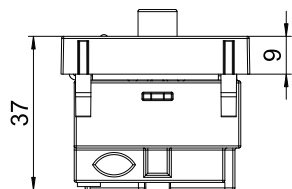

Pro instalaci do kanálů pro vestavbu přístrojů Rapid 45 a Rapid 80, instalačních sloupů ISS a podlahových systémů.

Kmenová data

Č. výr.	6105284
Typ	ANT-3SD SWGR1
Rozměr	45x45mm
Barva	černošedá, RAL 7021
Číslo RAL	7021
Materiál	Polykarbonát
Zkratka materiálu	PC
Nejmenší prodejní množství	1,00 kus
Hmotnost	11,60 kg/100 ks

List technických údajů

Anténní přípojka, 1 modul, TV/rádio/SAT, odbočková krabice

Výr. č. 6105284

Technické údaje

Rozměr	45 x 45 mm
Provedení	Koncová zásuvka