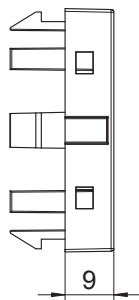

## Technické údaje

|                         |  |
|-------------------------|--|
| Šířka                   | 45,00 mm                                 |
| Výška                   | 45,00 mm                                 |
| Hloubka                 | 9,00 mm                                  |
| Rozměr                  | 45 x 45 mm                               |
| Provedení povrchu       | Matný                                    |
| Způsob upevnění         | Zaklapnutí                               |
| Popisové pole           | s popisovým polem                        |
| Bez obsahu halogenů     | <input checked="" type="checkbox"/>      |
| Odklápěcí víko          | <input type="checkbox"/>                 |
| Lustr. svorka           | <input type="checkbox"/>                 |
| S potiskem              | <input type="checkbox"/>                 |
| S ochranou proti prachu | <input type="checkbox"/>                 |
| Stupeň krytí            | IP20                                     |
| Nosný kruh              | <input type="checkbox"/>                 |
| Transparentní           | <input type="checkbox"/>                 |
| Použití                 | XLR                                      |
| Možnost odlehčení tahu  | <input type="checkbox"/>                 |
| Přehled                 | Základní prvek se středovou krycí deskou |