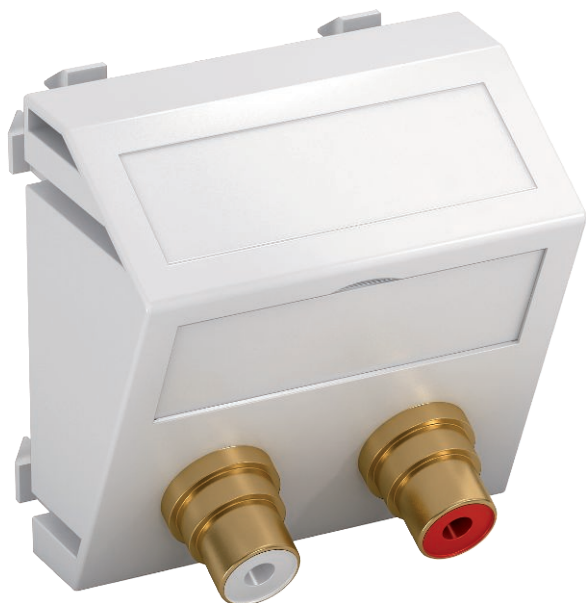

List technických údajů

Přípojka cinch pro audio, 1 modul, šikmý vývod, pájecí
přívod
Výr. č. 6105054

Multimediální nosič se dvěma zdírkami cinch pro audio P/L, šikmý vývod kabelů, s popisovým polem, dvě zdířky cinch (RCA) s pájecím přívodem, barevné kódování: červená/bílá. Nosná deska upevňovaná naklapnutím, vhodná pro vodorovnou i svislou montáž do systémového prostředí.

PC Polykarbonát

Další text k výrobku 3

Pro instalaci do kanálů pro vestavbu přístrojů Rapid 45 a Rapid 80, instalačních sloupů ISS a podlahových systémů.

Kmenová data

Č. výr.	6105054
Typ	MTS-2R L RW1
Označení 1	multimed.nosič Audio-Cinch
Označení 2	2xkonektor,kontakt.připojení
Rozměr	45x45mm
Barva	čistě bílá
Číslo RAL	9010
Materiál	Polykarbonát
Zkratka materiálu	PC
Nejmenší prodejní množství	1,00 kus
Hmotnost	2,70 kg/100 ks

List technických údajů

Přípojka cinch pro audio, 1 modul, šikmý vývod, pájecí
přívod

Výr. č. 6105054

OBO
BETTERMANN

Technické údaje

	<p>Rozměr</p> <p>Provedení povrchu</p> <p>Počet jednotek</p> <p>Způsob upevnění</p> <p>Bez obsahu halogenů</p> <p>Odklápací víko</p> <p>Lustr. svorka</p> <p>S potiskem</p> <p>S ochranou proti prachu</p> <p>Stupeň krytí</p> <p>Nosný kruh</p> <p>Transparentní</p> <p>Použití</p> <p>Možnost odlehčení tahu</p> <p>Přehled</p>	<p>45 x 45 mm</p> <p>Matný</p> <p>1,00</p> <p>Zaklapnutí</p> <p><input checked="" type="checkbox"/></p> <p><input type="checkbox"/></p> <p><input type="checkbox"/></p> <p><input type="checkbox"/></p> <p><input type="checkbox"/></p> <p>IP20</p> <p><input type="checkbox"/></p> <p><input type="checkbox"/></p> <p>Cinch</p> <p><input type="checkbox"/></p> <p>Základní prvek se středovou krycí deskou</p>
---	---	--