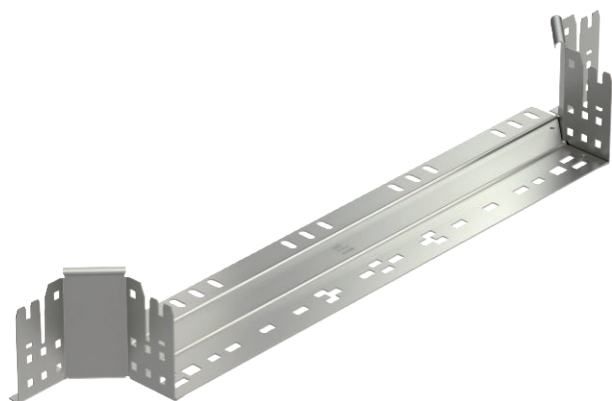

List technických údajů

Vestavný odbočný díl Magic 110

Výr. č. 6041970

Vestavný odbočný díl se systémem rychlospojek. Pro všechny typy kabelových žlabů s výškou bočnice 110 mm.

A2	Nerez ocel, materiál 1.4307
2B	Holé, dodatečně ošetřeno

Kmenová data

Č. výr.	6041970
Typ	RAAM 160 A2
Rozměr	110x600
Materiál	Nerezová ocel, materiál 1.4301
Zkratka materiálu	A2
Povrch	Holé, dodatečně ošetřeno
Povrch zkratka	2B
Nejmenší prodejní množství	1,00 kus
Hmotnost	118,40 kg/100 ks

Technické údaje

	Šířka	600,00 mm
	Výška bočnice	110,00 mm
	Rozměr B	600,00 mm
	Provedení spojky	Integrovaná spojka
	Rozměr	110x600 mm
	Tloušťka plechu	1,25 mm
	Vhodné pro zachování funkčnosti	<input type="checkbox"/>
	Tloušťka podélníku	1,25 mm
	Tloušťka materiálu dna	1,25 mm
	Rozmístění otvorů NATO	<input type="checkbox"/>
	Nerezová ocel, mořená	<input type="checkbox"/>
	Provedení pro velká rozpětí	<input type="checkbox"/>