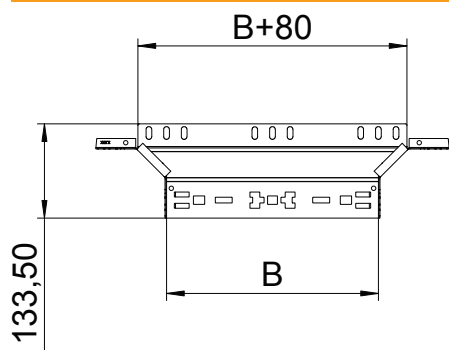

List technických údajů

Vestavný odbočný díl Magic 110

Výr. č. 6041966

OBO
BETTERMANN

Vestavný odbočný díl se systémem rychlospojek. Pro všechny typy kabelových žlabů s výškou bočnice 110 mm.

A2	Nerez ocel, materiál 1.4307
2B	Holé, dodatečně ošetřeno

Kmenová data

Č. výr.	6041966
Typ	RAAM 140 A2
Rozměr	110x400
Materiál	Nerezová ocel, materiál 1.4301
Zkratka materiálu	A2
Povrch	Holé, dodatečně ošetřeno
Povrch zkratka	2B
Nejmenší prodejní množství	1,00 kus
Hmotnost	92,20 kg/100 ks

Technické údaje

Šířka	400,00 mm
Výška bočnice	110,00 mm
Rozměr B	400,00 mm
Provedení spojky	Integrovaná spojka
Rozměr	110x400 mm
Tloušťka plechu	1,25 mm
Vhodné pro zachování funkčnosti	<input type="checkbox"/>
Tloušťka podélníku	1,25 mm
Tloušťka materiálu dna	1,25 mm
Rozmístění otvorů NATO	<input type="checkbox"/>
Nerezová ocel, mořená	<input type="checkbox"/>
Provedení pro velká rozpětí	<input type="checkbox"/>