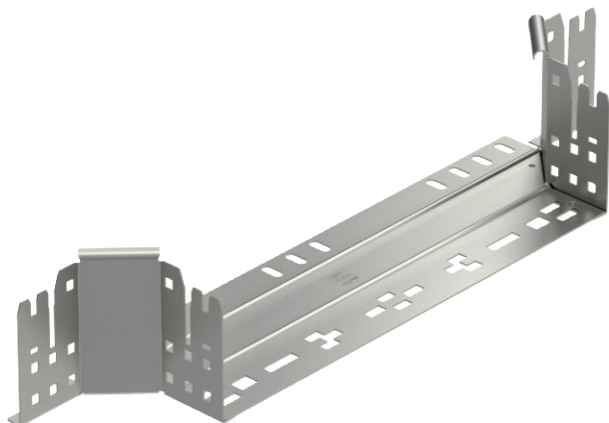

List technických údajů

Vestavný odbočný díl Magic 110

Výr. č. 6041966

OBO
BETTERMANN

Vestavný odbočný díl se systémem rychlospojek. Pro všechny typy kabelových žlabů s výškou bočnice 110 mm.

A2	Nerez ocel, materiál 1.4307
2B	Holé, dodatečně ošetřeno

Kmenová data

Č. výr.	6041966
Typ	RAAM 140 A2
Rozměr	110x400
Materiál	Nerezová ocel, materiál 1.4301
Zkratka materiálu	A2
Povrch	Holé, dodatečně ošetřeno
Povrch zkratka	2B
Nejmenší prodejní množství	1,00 kus
Hmotnost	92,20 kg/100 ks

Technické údaje

Šířka	400,00 mm
Výška bočnice	110,00 mm
Rozměr B	400,00 mm
Provedení spojky	Integrovaná spojka
Rozměr	110x400 mm
Tloušťka plechu	1,25 mm
Vhodné pro zachování funkčnosti	<input type="checkbox"/>
Tloušťka podélníku	1,25 mm
Tloušťka materiálu dna	1,25 mm
Rozmístění otvorů NATO	<input type="checkbox"/>
Nerezová ocel, mořená	<input type="checkbox"/>
Provedení pro velká rozpětí	<input type="checkbox"/>