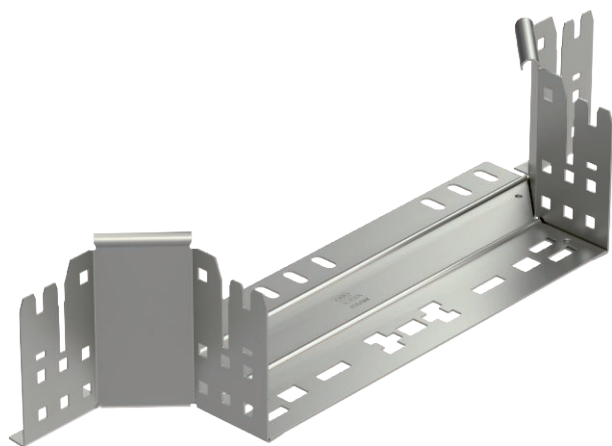

## Vestavný odbočný díl Magic 110

Výr. č. 6041964

Vestavný odbočný díl se systémem rychlospojek. Pro všechny typy kabelových žlabů s výškou bočnice 110 mm.

**A2** Nerez ocel, materiál 1.4307  
**2B** Holé, dodatečně ošetřeno

### Kmenová data

Č. výr.	6041964
Typ	RAAM 130 A2
Rozměr	110x300
Materiál	Nerezová ocel, materiál 1.4301
Zkratka materiálu	A2
Povrch	Holé, dodatečně ošetřeno
Povrch zkratka	2B
Nejmenší prodejní množství	1,00 kus
Hmotnost	79,20 kg/100 ks

### Technické údaje

Šířka	300,00 mm
Výška bočnice	110,00 mm
Rozměr B	300,00 mm
Provedení spojky	Integrovaná spojka
Rozměr	110x300 mm
Tloušťka plechu	1,25 mm
Vhodné pro zachování funkčnosti	<input type="checkbox"/>
Tloušťka podélníku	1,25 mm
Tloušťka materiálu dna	1,25 mm
Rozmístění otvorů NATO	<input type="checkbox"/>
Nerezová ocel, mořená	<input type="checkbox"/>
Provedení pro velká rozpětí	<input type="checkbox"/>