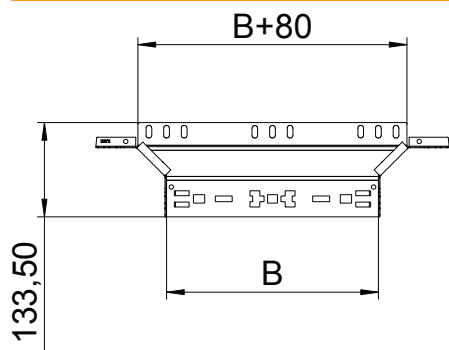

## Vestavný odbočný díl Magic 110

Výr. č. 6041964

Vestavný odbočný díl se systémem rychlospojek. Pro všechny typy kabelových žlabů s výškou bočnice 110 mm.

**A2** Nerez ocel, materiál 1.4307  
**2B** Holé, dodatečně ošetřeno

### Kmenová data

Č. výr.	6041964
Typ	RAAM 130 A2
Rozměr	110x300
Materiál	Nerezová ocel, materiál 1.4301
Zkratka materiálu	A2
Povrch	Holé, dodatečně ošetřeno
Povrch zkratka	2B
Nejmenší prodejní množství	1,00 kus
Hmotnost	79,20 kg/100 ks

### Technické údaje

Šířka	300,00 mm
Výška bočnice	110,00 mm
Rozměr B	300,00 mm
Provedení spojky	Integrovaná spojka
Rozměr	110x300 mm
Tloušťka plechu	1,25 mm
Vhodné pro zachování funkčnosti	<input type="checkbox"/>
Tloušťka podélníku	1,25 mm
Tloušťka materiálu dna	1,25 mm
Rozmístění otvorů NATO	<input type="checkbox"/>
Nerezová ocel, mořená	<input type="checkbox"/>
Provedení pro velká rozpětí	<input type="checkbox"/>