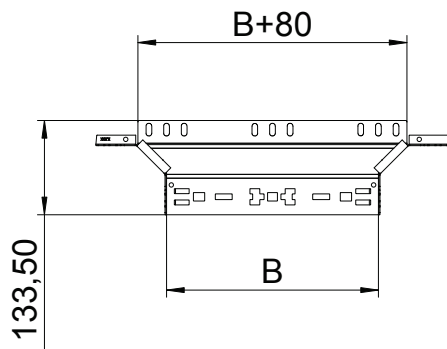

List technických údajů

Vestavný odbočný díl Magic 110

Výr. č. 6041962

Vestavný odbočný díl se systémem rychlospojek. Pro všechny typy kabelových žlabů s výškou bočnice 110 mm.

A2	Nerez ocel, materiál 1.4307
2B	Holé, dodatečně ošetřeno

Kmenová data

Č. výr.	6041962
Typ	RAAM 120 A2
Rozměr	110x200
Materiál	Nerezová ocel, materiál 1.4301
Zkratka materiálu	A2
Povrch	Holé, dodatečně ošetřeno
Povrch zkratka	2B
Nejmenší prodejní množství	1,00 kus
Hmotnost	66,30 kg/100 ks

Technické údaje

Šířka	200,00 mm
Výška bočnice	110,00 mm
Rozměr B	200,00 mm
Provedení spojky	Integrovaná spojka
Rozměr	110x200 mm
Tloušťka plechu	1,25 mm
Vhodné pro zachování funkčnosti	<input type="checkbox"/>
Tloušťka podélníku	1,25 mm
Tloušťka materiálu dna	1,25 mm
Rozmístění otvorů NATO	<input type="checkbox"/>
Nerezová ocel, mořená	<input type="checkbox"/>
Provedení pro velká rozpětí	<input type="checkbox"/>