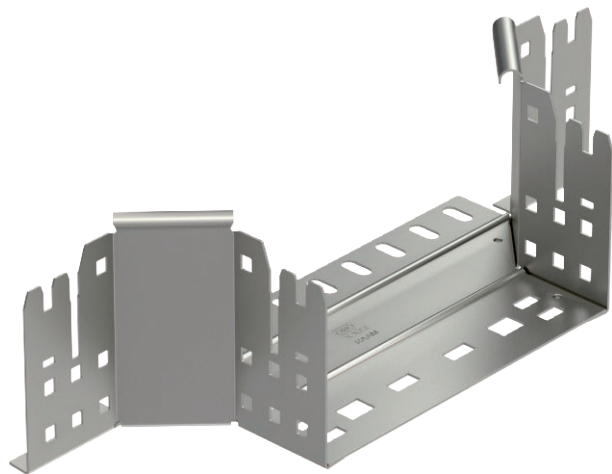

List technických údajů

Vestavný odbočný díl Magic 110

Výr. č. 6041962

Vestavný odbočný díl se systémem rychlospojek. Pro všechny typy kabelových žlabů s výškou bočnice 110 mm.

A2	Nerez ocel, materiál 1.4307
2B	Holé, dodatečně ošetřeno

Kmenová data

Č. výr.	6041962
Typ	RAAM 120 A2
Rozměr	110x200
Materiál	Nerezová ocel, materiál 1.4301
Zkratka materiálu	A2
Povrch	Holé, dodatečně ošetřeno
Povrch zkratka	2B
Nejmenší prodejní množství	1,00 kus
Hmotnost	66,30 kg/100 ks

Technické údaje

Šířka	200,00 mm
Výška bočnice	110,00 mm
Rozměr B	200,00 mm
Provedení spojky	Integrovaná spojka
Rozměr	110x200 mm
Tloušťka plechu	1,25 mm
Vhodné pro zachování funkčnosti	<input type="checkbox"/>
Tloušťka podélníku	1,25 mm
Tloušťka materiálu dna	1,25 mm
Rozmístění otvorů NATO	<input type="checkbox"/>
Nerezová ocel, mořená	<input type="checkbox"/>
Provedení pro velká rozpětí	<input type="checkbox"/>