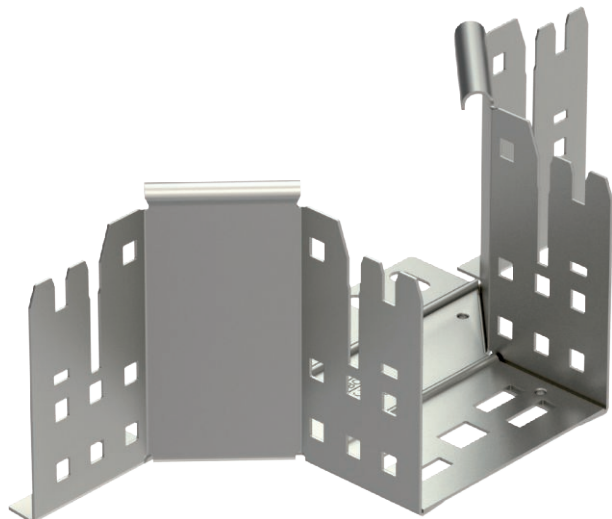

List technických údajů

Vestavný odbočný díl Magic 110

Výr. č. 6041960

Vestavný odbočný díl se systémem rychlospojek. Pro všechny typy kabelových žlabů s výškou bočnice 110 mm.

A2	Nerez ocel, materiál 1.4307
2B	Holé, dodatečně ošetřeno

Kmenová data

Č. výr.	6041960
Typ	RAAM 110 A2
Rozměr	110x100
Materiál	Nerezová ocel, materiál 1.4301
Zkratka materiálu	A2
Povrch	Holé, dodatečně ošetřeno
Povrch zkratka	2B
Nejmenší prodejní množství	1,00 kus
Hmotnost	53,70 kg/100 ks

List technických údajů

Vestavný odbočný díl Magic 110

Výr. č. 6041960

Technické údaje

Šířka	100,00 mm
Výška bočnice	110,00 mm
Rozměr B	100,00 mm
Provedení spojky	Integrovaná spojka
Rozměr	110x100 mm
Tloušťka plechu	1,25 mm
Vhodné pro zachování funkčnosti	<input type="checkbox"/>
Tloušťka podélníku	1,25 mm
Tloušťka materiálu dna	1,25 mm
Rozmístění otvorů NATO	<input type="checkbox"/>
Nerezová ocel, mořená	<input type="checkbox"/>
Provedení pro velká rozpětí	<input type="checkbox"/>