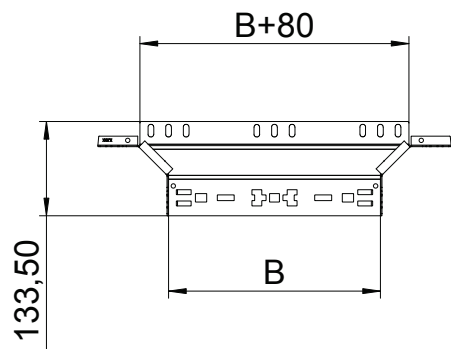

List technických údajů

Vestavný odbočný díl Magic 110

Výr. č. 6041960

Vestavný odbočný díl se systémem rychlospojek. Pro všechny typy kabelových žlabů s výškou bočnice 110 mm.

A2	Nerez ocel, materiál 1.4307
2B	Holé, dodatečně ošetřeno

Kmenová data

Č. výr.	6041960
Typ	RAAM 110 A2
Rozměr	110x100
Materiál	Nerezová ocel, materiál 1.4301
Zkratka materiálu	A2
Povrch	Holé, dodatečně ošetřeno
Povrch zkratka	2B
Nejmenší prodejní množství	1,00 kus
Hmotnost	53,70 kg/100 ks

List technických údajů

Vestavný odbočný díl Magic 110

Výr. č. 6041960

Technické údaje

Šířka	100,00 mm
Výška bočnice	110,00 mm
Rozměr B	100,00 mm
Provedení spojky	Integrovaná spojka
Rozměr	110x100 mm
Tloušťka plechu	1,25 mm
Vhodné pro zachování funkčnosti	<input type="checkbox"/>
Tloušťka podélníku	1,25 mm
Tloušťka materiálu dna	1,25 mm
Rozmístění otvorů NATO	<input type="checkbox"/>
Nerezová ocel, mořená	<input type="checkbox"/>
Provedení pro velká rozpětí	<input type="checkbox"/>