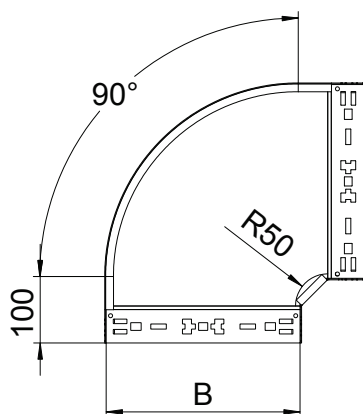

List technických údajů

90° oblouk Magic 110

Výr. č. 6041880

OBO
BETTERMANN

Oblouk 90° se systémem rychlospojek. Pro všechny typy kabelových žlabů s výškou bočnice 110 mm.

A2	Nerez ocel, materiál 1.4307
2B	Holé, dodatečně ošetřeno

Kmenová data

Č. výr.	6041880
Typ	RBM 90 110 A2
Označení 1	Oblouk 90°
Rozměr	110x100
Materiál	Nerezová ocel, materiál 1.4301
Zkratka materiálu	A2
Povrch	Holé, dodatečně ošetřeno
Povrch zkratka	2B
Nejmenší prodejní množství	1,00 kus
Hmotnost	90,90 kg/100 ks

Technické údaje

Šířka	100,00 mm
Výška bočnice	110,00 mm
Rozměr B	100,00 mm
Odbočení (úhel)	90°
Provedení spojky	Integrovaná spojka
Tloušťka plechu	1,25 mm
Rozměr	110x100 mm
Vhodné pro zachování funkčnosti	<input type="checkbox"/>
Montážní děrování ve dně	<input type="checkbox"/>
Rozmístění otvorů NATO	<input type="checkbox"/>
Změna směru	vodorovný
Nerezová ocel, mořená	<input type="checkbox"/>
Děrování bočnice	<input type="checkbox"/>
Provedení pro velká rozpětí	<input type="checkbox"/>