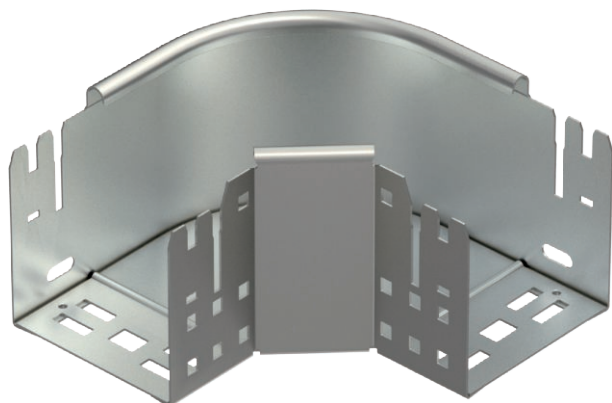

List technických údajů

90° oblouk Magic 110

Výr. č. 6041880

OBO
BETTERMANN

Oblouk 90° se systémem rychlospojek. Pro všechny typy kabelových žlabů s výškou bočnice 110 mm.

A2	Nerez ocel, materiál 1.4307
2B	Holé, dodatečně ošetřeno

Kmenová data

Č. výr.	6041880
Typ	RBM 90 110 A2
Označení 1	Oblouk 90°
Rozměr	110x100
Materiál	Nerezová ocel, materiál 1.4301
Zkratka materiálu	A2
Povrch	Holé, dodatečně ošetřeno
Povrch zkratka	2B
Nejmenší prodejní množství	1,00 kus
Hmotnost	90,90 kg/100 ks

Technické údaje

Šířka	100,00 mm
Výška bočnice	110,00 mm
Rozměr B	100,00 mm
Odbočení (úhel)	90°
Provedení spojky	Integrovaná spojka
Tloušťka plechu	1,25 mm
Rozměr	110x100 mm
Vhodné pro zachování funkčnosti	<input type="checkbox"/>
Montážní děrování ve dně	<input type="checkbox"/>
Rozmístění otvorů NATO	<input type="checkbox"/>
Změna směru	vodorovný
Nerezová ocel, mořená	<input type="checkbox"/>
Děrování bočnice	<input type="checkbox"/>
Provedení pro velká rozpětí	<input type="checkbox"/>